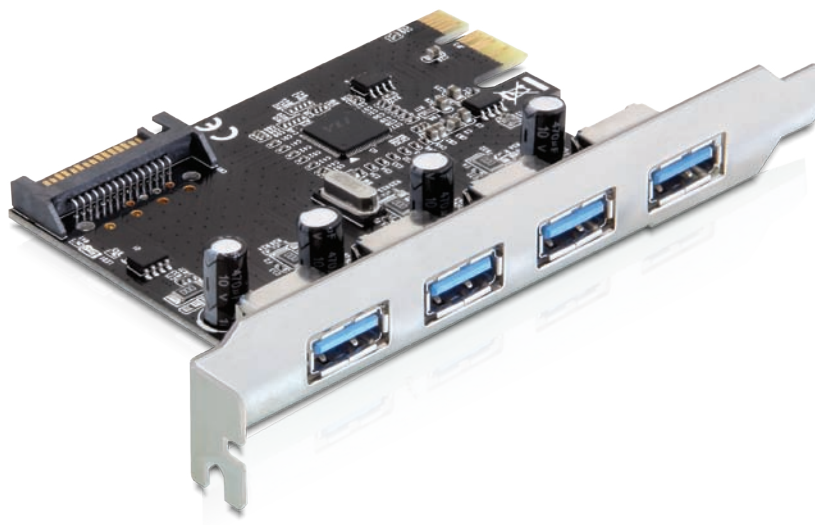

PCI Express Card > 4 x USB 3.0

Kurzbeschreibung

Die Delock PCI Express Karte erweitert Ihren PC um vier externe USB 3.0 Ports. Sie können an die Karte verschiedene USB 3.0 Geräte, wie z.B. Docking Stationen, Card Reader, externe Gehäuse etc. anschließen. Da die USB-A Schnittstelle kompatibel zu seinen Vorgängern USB 2.0 und USB 1.1 ist, können Sie weiterhin Ihre vorhandenen USB Geräte verwenden.

Abbildungen

Art.	89297
EAN	4043619892976
Ursprungsland	China
Zolltarifnummer	84733020

Technische Daten

- VLI Chipsatz
- 4 x extern USB 3.0 Typ A
- 1 x intern SATA Stromanschluss
- Datentransferraten bis zu:
  - Super-Speed 5 Gb/s,
  - High-Speed 480 Mb/s,
  - Full-Speed 12 Mb/s,
  - Low-Speed 1.5 Mb/s
- PCI Express x1
- Unterstützt PCI Express 2.0

Systemvoraussetzungen

- Windows XP/XP-64/Vista/Vista-64/7/7-64
- PC mit einem freien PCI Express Steckplatz
- Netzteil mit einem freien SATA Stromanschluss

Packungsinhalt

- PCI Express Karte USB 3.0
- Treiber CD
- Bedienungsanleitung

Verpackung

- Retail Box