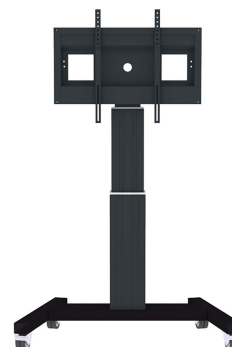

PLASMA-M2500BLACK NEOMOUNTS SUPPORT AU SOL MOTORISÉ

CARACTÉRISTIQUES

GÉNÉRAL

Taille de l'écran min.*	42 inch
Taille de l'écran max.*	100 inch
Poids max.	150 kg (par écran)
Écrans	1
VESA minimum	200x200 mm
VESA maximum	800x600 mm

FONCTIONNALITÉ

Réglage de la hauteur	111-161 cm
Verrouillable	Verrouillable - Cadenas non inclus
Largeur	104 cm
Profondeur	74 cm
Type de réglage	Motorisé

INFORMATIONS

Couleur	Noir
Matériau principal	Acier
Garantie	5 ans
EAN code	8717371445904

Neomounts

Neomounts

Le support mobile Neomounts, modèle PLASMA-M2500BLACK est un socle mobile au sol pour les écrans plats jusqu'à 100".

Avec le support sur pied motorisé de Neomounts PLASMA-M2500BLACK pour grand écran, vous pouvez ajuster la hauteur automatiquement de l'écran par rapport au sol.

Le PLASMA-M2500BLACK convient pour des écrans de 42" à 100" et pour un poids maximum de 150 kgs. Le chariot est compatible avec les normes VESA allant de 200x200, 200x400, 400x400, 400x600 à 600x800 mm. Derrière l'écran est un espace de 6 cm de profondeur est disponible pour monter un media Player ou un mini-PC. Les câbles peuvent être rangés à l'arrière du support.