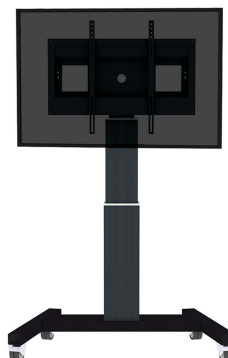

PLASMA-M2500BLACK NEOMOUNTS SUPPORT AU SOL MOTORISÉ

CARACTÉRISTIQUES

GÉNÉRAL

Taille de l'écran min.*	42 inch
Taille de l'écran max.*	100 inch
Poids max.	150 kg (par écran)
Écrans	1
VESA minimum	200x200 mm
VESA maximum	800x600 mm

Neomounts

Neomounts

Le support mobile Neomounts, modèle PLASMA-M2500BLACK est un socle mobile au sol pour les écrans plats jusqu'à 100".

Avec le support sur pied motorisé de Neomounts PLASMA-M2500BLACK pour grand écran, vous pouvez ajuster la hauteur automatiquement de l'écran par rapport au sol.

Obtenez le positionnement optimal tant pour la position debout que assis, pour n'importe quelle application, et à n'importe quel emplacement. Parfait à utiliser dans une salle de classe, de réunion, de présentation ou un hall d'accueil.

Le PLASMA-M2500BLACK convient pour des écrans de 42" à 100" et pour un poids maximum de 150 kgs. Le chariot est compatible avec les normes VESA allant de 200x200, 200x400, 400x400, 400x600 à 600x800 mm. Derrière l'écran est un espace de 6 cm de profondeur est disponible pour monter un media Player ou un mini-PC. Les câbles peuvent être rangés à l'arrière du support.