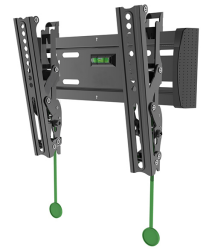

NM-W125BLACK

NEOMOUNTS SUPPORT MURAL POUR TV

CARACTÉRISTIQUES

GÉNÉRAL

| | |
|-------------------------|-------------------|
| Taille de l'écran min.* | 10 inch |
| Taille de l'écran max.* | 40 inch |
| Poids max. | 20 kg (par écran) |
| Écrans | 1 |
| VESA minimum | 75x75 mm |
| VESA maximum | 200x200 mm |
| Distance au mur | 3,5 cm |

Neomounts

Neomounts

Le support mural Neomounts, modèle NM-W125BLACK est un support mural inclinable pour écrans plats jusqu'à 40" (100 cm).

Le support mural Neomounts, modèle NM-W125BLACK est un support mural inclinable pour écrans plats jusqu'à 40".

Ce support est un excellent choix si vous voulez une ultime flexibilité de visualisation avec votre écran plat.

La technologie Neomounts (inclinaison de 15°) permet au montage de changer l'angle de vue pour profiter pleinement des capacités de l'écran plat. Idéal pour les écrans plats montés plus haut sur le mur. La profondeur de ce support est de 3,5 centimètres.

Le modèle Neomounts NM-W125BLACK est adapté pour écrans jusqu'à 40" (100 cm). La capacité de poids de ce produit est de 20 kg. Le montage mural est adapté pour les écrans qui répondent au VESA 75x75 à 200x200mm. Différents modèles de trous peuvent être couverts en utilisant des plaques d'adaptation Neomounts VESA.