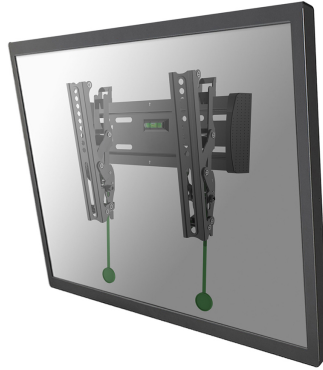

NM-W125BLACK

NEOMOUNTS SUPPORT MURAL POUR TV

CARACTÉRISTIQUES

GÉNÉRAL

| | |
|-------------------------|-------------------|
| Taille de l'écran min.* | 10 inch |
| Taille de l'écran max.* | 40 inch |
| Poids max. | 20 kg (par écran) |
| Écrans | 1 |
| VESA minimum | 75x75 mm |
| VESA maximum | 200x200 mm |
| Distance au mur | 3,5 cm |

Neomounts

Neomounts

Le support mural Neomounts, modèle NM-W125BLACK est un support mural inclinable pour écrans plats jusqu'à 40" (100 cm).

Le support mural Neomounts, modèle NM-W125BLACK est un support mural inclinable pour écrans plats jusqu'à 40".

Ce support est un excellent choix si vous voulez une ultime flexibilité de visualisation avec votre écran plat.

La technologie Neomounts (inclinaison de 15°) permet au montage de changer l'angle de vue pour profiter pleinement des capacités de l'écran plat. Idéal pour les écrans plats montés plus haut sur le mur. La profondeur de ce support est de 3,5 centimètres.

Le modèle Neomounts NM-W125BLACK est adapté pour écrans jusqu'à 40" (100 cm). La capacité de poids de ce produit est de 20 kg. Le montage mural est adapté pour les écrans qui répondent au VESA 75x75 à 200x200mm. Différents modèles de trous peuvent être couverts en utilisant des plaques d'adaptation Neomounts VESA.