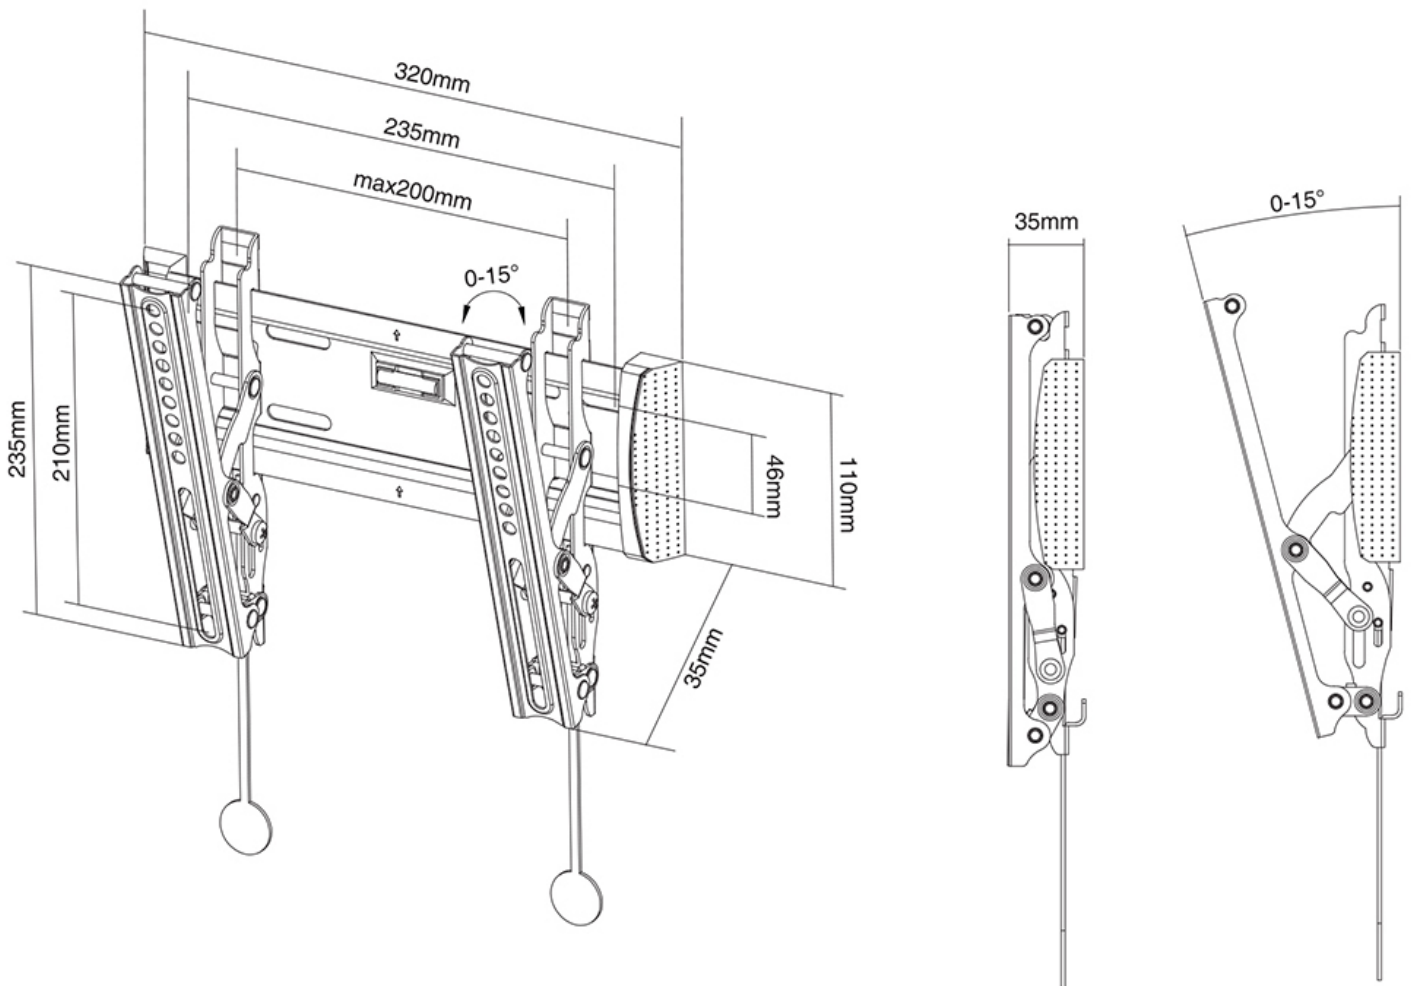

NM-W125BLACK

NEOMOUNTS SUPPORT MURAL POUR TV

Neomounts