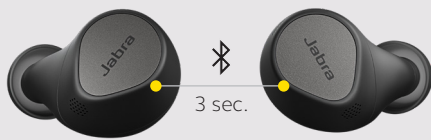

INSTRUCTIONS D'APPAIRAGE

Appuyez pendant 3 secondes sur les boutons des deux écouteurs, puis suivez les instructions vocales pour appairer les écouteurs avec votre mobile.