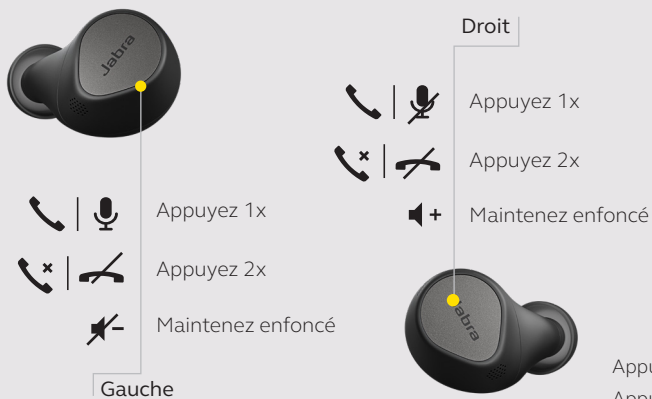

## INSTRUCTIONS D'UTILISATION – MUSIQUE\*

	FONCTIONNALITÉS	AVANTAGES
<b>Connectivité</b>	Bluetooth Multipoint	Connexion simultanée à deux appareils
	Bluetooth 5.2	Pas de perte audio ni d'interruptions
	Appairage de l'appareil	Jusqu'à 8 appareils appairés
<b>Audio</b>	MultiSensor Voice™	Technologie de conduction osseuse permettant de saisir la voix par temps de vent
	ANC personnalisable	L'ANC personnalisable vous donne les moyens de contrôler le niveau de réduction de bruit
	HearThrough ajustable	La fonctionnalité HearThrough personnalisable vous permet d'entendre les bruits environnants sans retirer vos écouteurs
	Design à isolation phonique	Conçu pour réduire les bruits externes
	Codecs AAC et SBC	Performances musicales améliorées
	Égaliseur personnalisable	Écoutez votre musique exactement comme vous le souhaitez avec l'égaliseur personnalisable, disponible dans l'appli Jabra Sound+
	MyFit	MyFit teste la qualité de l'insertion auriculaire de vos écouteurs afin d'améliorer la réduction de bruit active et les performances audio
<b>Simplicité d'utilisation</b>	Possibilité d'utiliser un seul écouteur	Utilisation possible d'un seul écouteur pour plus de flexibilité
	Batterie rechargeable	Jusqu'à 8 h d'autonomie de batterie (30 h avec l'étui de recharge)
	Recharge rapide	5 minutes de recharge vous offrent jusqu'à 1 heure d'autonomie
	Chargement sans fil	Compatibles avec les chargeurs à induction sans fil Qi (chargeur sans fil non fourni)
	MyControls	Configurez la fonction de vos boutons avec MyControls depuis l'appli Jabra Sound+
	Nomination des écouteurs	Utilisez l'appli Jabra Sound+ pour donner un nom à vos écouteurs et leur permettre ainsi de se distinguer des autres appareils Bluetooth
	Assistant vocal activé	Google Assistant (Android uniquement), Siri et Alexa Built-in - activables par simple tap sur l'écouteur, réglables depuis MyControls dans l'appli Jabra Sound+
<b>Design et confort</b>	Design fermé	Conçus pour offrir une isolation phonique optimale
	Accessoires	3 paires d'EarGels ovales en silicone (S, M et L) et câble USB-C
<b>Résistance</b>	Écouteurs conformes à la norme IP57	Résistants à l'eau et fabriqués à partir de matériaux haut de gamme robustes. Garantie de 2 ans contre la poussière et l'eau**
<b>Appli</b>	Jabra Sound+	Accès à de nombreuses fonctionnalités (MyControls, MySound, réglages d'appels, etc.)