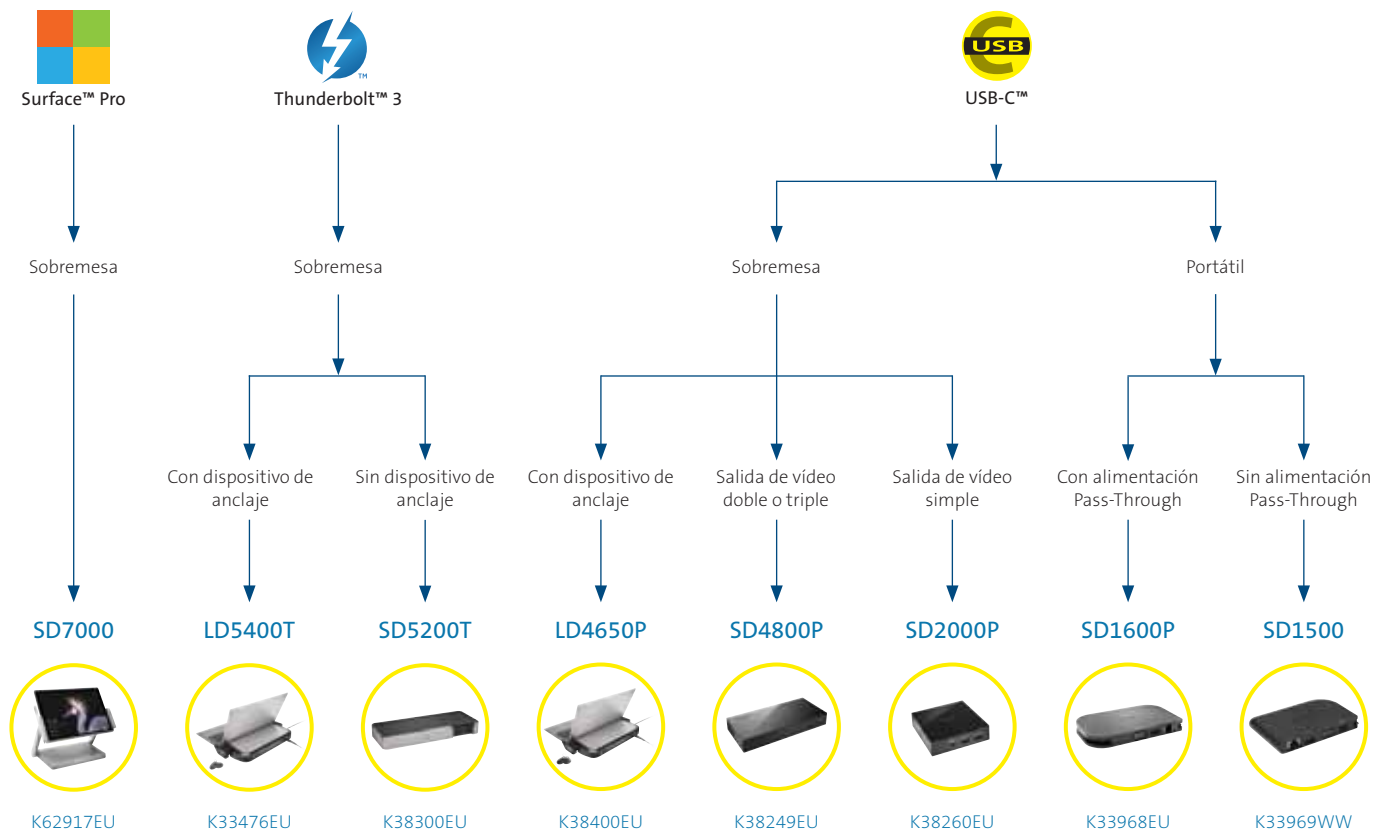

Programa Register & Retrieve™

Para reemplazar K-Fobs™ - ver página 17

THE CHANNEL CO.
CRN
TECH
INNOVATORS
FINALIST
2018

NUEVO

Replicador de puertos SD7000 Surface™ Pro

La SD7000 la experiencia definitiva de Surface™. Construida con la tecnología Surface Connect de Microsoft, la SD7000 es un potente replicador de puertos que permite a los usuarios conectarse a dos monitores externos, periféricos USB y una red por cable, sin perder la alimentación de su Surface™ Pro.

Módulo de bloqueo

Candado con cable y llave MicroSaver® 2.0

Programa Register & Retrieve™
Para reemplazar candados - ver página 17

Características y ventajas:

- Salida de vídeo 4K a 30 Hz para monitores duales, o 4K a 60 Hz para un monitor único a través de DisplayPort++ y HDMI
- 4 puertos USB 3.0 (hasta 5 Gbps con 5 V/0,9 A)
- 1 puerto USB-C™ para sincronización de datos (hasta 5 Gbps de datos con 5 V/3 A)
- La conexión magnética para Surface Pen mantiene el pen drive cerca y listo para usarse
- El kit de bloqueo opcional protege la Surface Pro para frenar los robos (llaves distintas: K62918EU/llave maestra: K63251M)
- El puerto Gigabit Ethernet proporciona una conexión de red por cable de 1 Gbps

Replicador de puertos SD7000 Surface™ Pro - K62917EU

Kit de bloqueo SD7000 de llaves distintas - K62918EU

Kit de bloqueo SD7000 de llave maestra - K63251M

Kensington®

Soluciones de conectividad

Debido a que hoy día los portátiles son cada vez más pequeños, las conexiones son casi un tesoro. Kensington dispone de una amplia gama de replicadores de puertos universales, hubs y adaptadores para garantizarle que siempre pueda estar conectado.

Eligiendo lo mejor...

Consulte las especificaciones del producto específico en las páginas 42 - 48

... Solución de replicador de puertos

Consulte las especificaciones del producto específico en las páginas 42 - 48