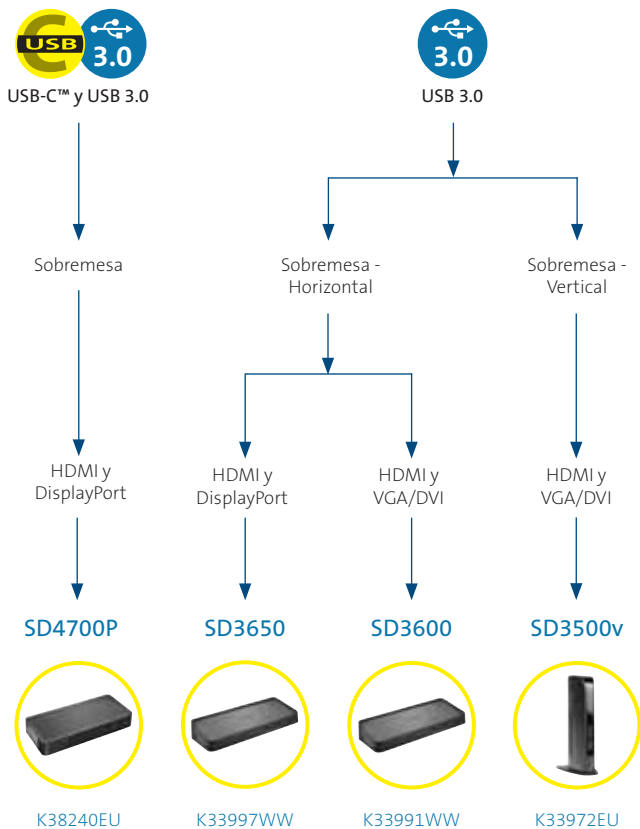

... Solución de replicador de puertos

Consulte las especificaciones del producto específico en las páginas 42 - 48