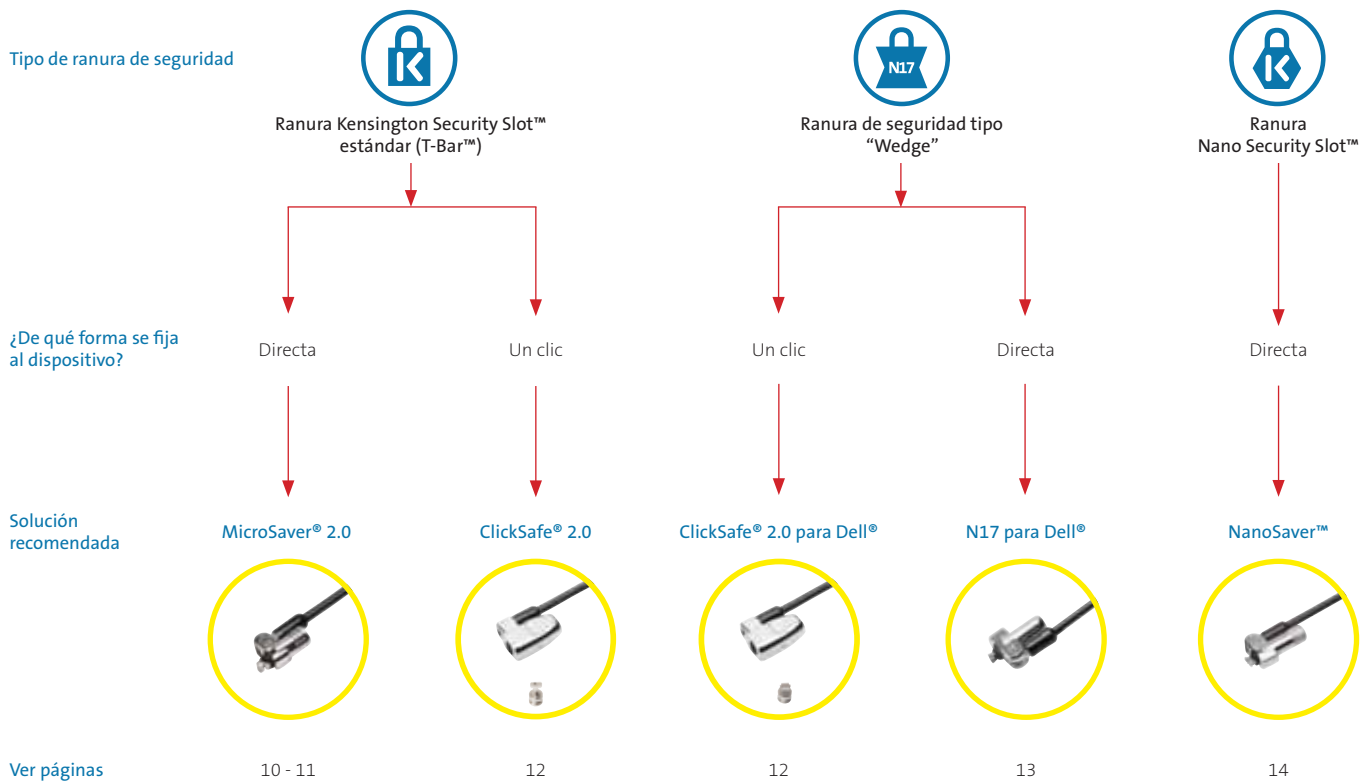

K55900EU - página 27

Funda resistente BlackBelt™
para Surface™ Go

K97454EU - página 85

Kensington®

Soluciones de seguridad

Desde la invención del primer candado con cable para ordenadores, hasta los filtros de privacidad y bloqueos electrónicos, Kensington mantendrá sus dispositivos y su información en el lugar al que pertenecen.

Eligiendo lo mejor...

Acabe con las conjeturas a la hora de encontrar la solución de bloqueo ideal...

... Solución de bloqueo

Sin ranura de seguridad

...visite www.kensington.com/securityselector

SELECTOR DE SEGURIDAD

kensington.com/securityselector

SELECCIONE SU PORTÁTIL

Fabricante

Modelo

Producto

BUSQUE SU PORTÁTIL

HP EliteBook 1020 x360 G2

Nos hemos puesto en su lugar para que le resulte más fácil encontrar la solución perfecta de candados con el selector de seguridad de Kensington. Encuentre el candado recomendado introduciendo la forma, el modelo y el número de producto o vaya directamente al dispositivo exacto.

MicroSaver® 2.0 Candado con llave para portátil

K65020EU

El producto abanderado

Diseñado para ser el candado más pequeño y resistente para portátiles y otros dispositivos

- Cabezal de candado de perfil bajo (10 mm) pivotante y giratorio para que se fije con más facilidad
- Sistema de llave de 5 mm
- La tecnología Hidden Pin™ reduce el riesgo de sufrir robos
- La tecnología de bloqueo T-Bar™ se fija a la ranura estándar Kensington Security Slot™
- Programa Register & Retrieve™ para el reemplazo rápido y sencillo de llaves perdidas