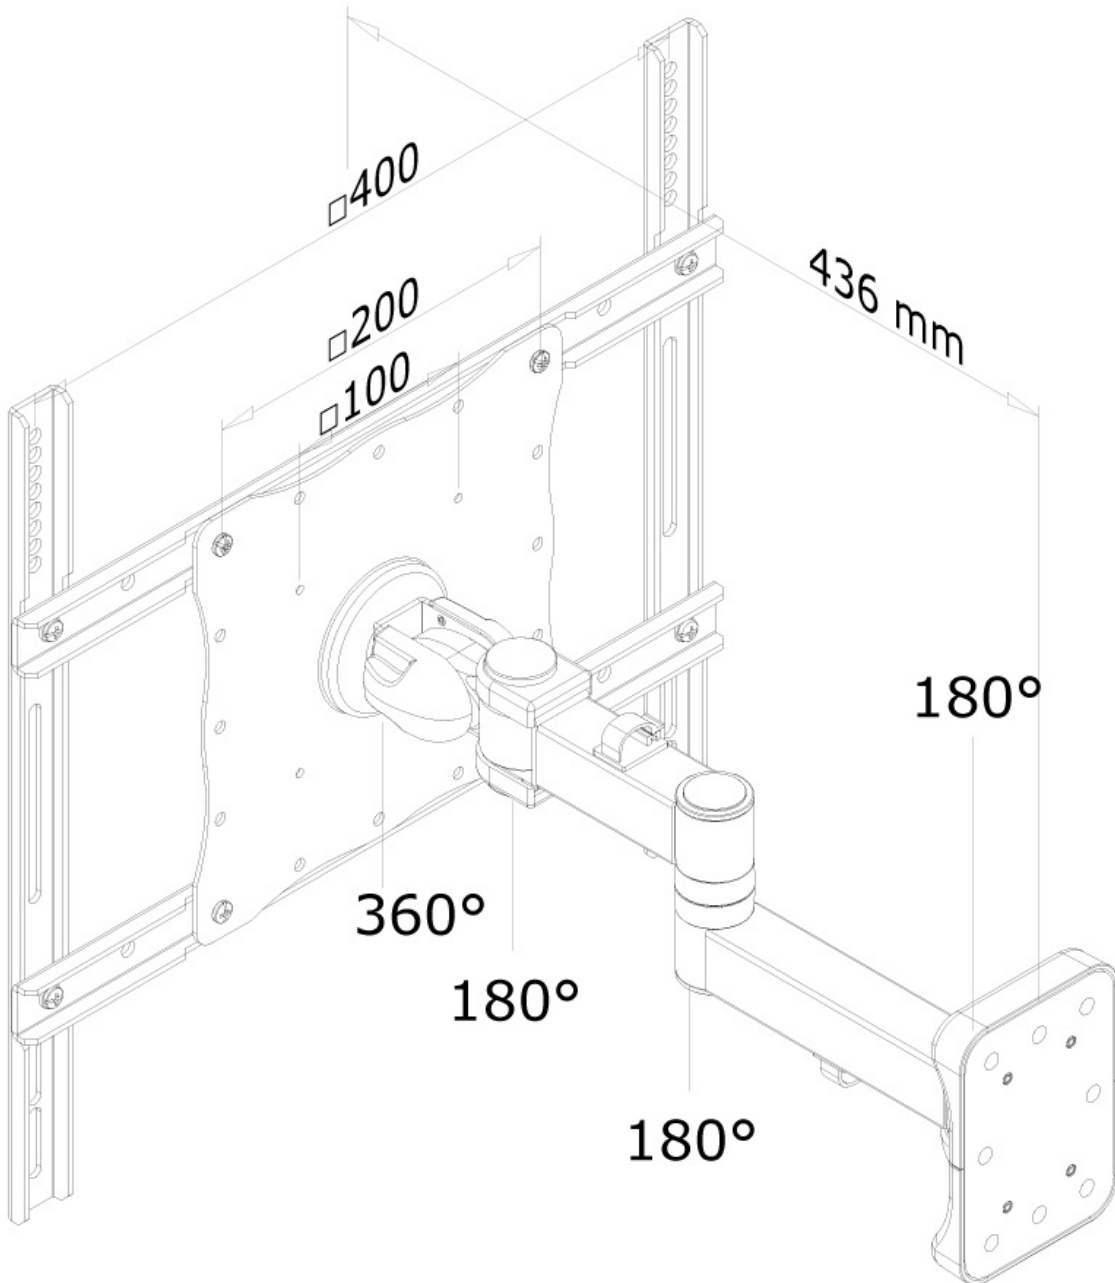

La technologie de Neomounts, inclinaison de 15°, rotation de 360° et pivot de 180°, permet au montage de changer l'angle de vue pour tirer pleinement parti des capacités de l'écran plat. Le support est facilement réglable en profondeur de 12 à 43 centimètres. Une gestion des câbles unique cache et achemine les câbles de montage à l'écran plat. Cachez vos câbles et continuez à vivre dans une chambre à coucher ou maison avec une installation agréable et bien rangée.

Neomounts FPMA-W960 possède trois points de pivot et est adapté pour les écrans jusqu'à 52" (132 cm). La capacité de poids de ce produit est de 25 kg chaque écran. Support mural est adapté pour les écrans qui répondent au VESA 100x100 à 400x400 mm. Différents modèles de trous peuvent être couverts à l'aide des plaques d'adaptation Neomounts VESA.

Neomounts

Measuring unit: mm