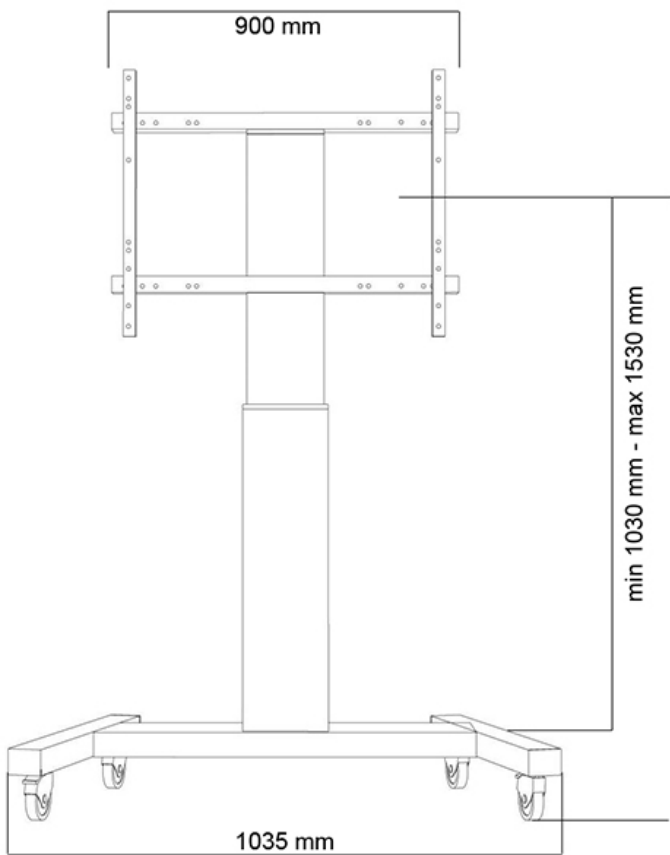

PLASMA-M2250SILVER NEOMOUNTS SUPPORT AU SOL MOTORISÉ

min 1145 mm - max 1645 mm