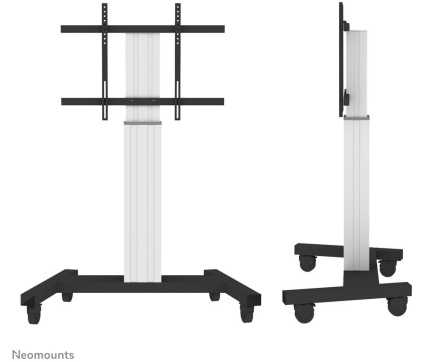

PLASMA-M2250SILVER NEOMOUNTS SUPPORT AU SOL MOTORISÉ

CARACTÉRISTIQUES

GÉNÉRAL

Taille de l'écran min.*	42 inch
Taille de l'écran max.*	100 inch
Poids min.	0 kg (par écran)
Poids max.	130 kg (par écran)
Écrans	1
VESA minimum	200x200 mm
VESA maximum	800x600 mm

FONCTIONNALITÉ

Type	Fixé
Réglage de la hauteur	120-170 cm
Verrouillable	Verrouillable - Cadenas non inclus
Largeur	103,5 cm
Profondeur	73,5 cm
Type de réglage	Motorisé

INFORMATIONS

Couleur	Argent
Matériau principal	Acier
Garantie	5 ans
EAN code	8717371446161

Le Neomounts PLASMA-M2250SILVER est un socle mobile au sol pour les écrans plats jusqu'à 100".

Avec le support sur pied motorisé de Neomounts PLASMA-M2250SILVER pour grand écran, vous pouvez ajuster la hauteur automatiquement de l'écran par rapport au sol.

Le PLASMA-M2250SILVER convient pour des écrans de 42" à 100" et pour un poids maximum de 130 kgs. Le chariot est compatible avec les normes VESA allant de 200x200 à 800x600.

Déplacez facilement ce chariot entre les portes grâce à la qualité de ses roues. Ce support électrique mobile est automatiquement réglable sur une hauteur de 50 cm via une télécommande. Entre le sol et le centre de l'écran, vous pouvez faire un réglage entre 120 cm et 170 cm.