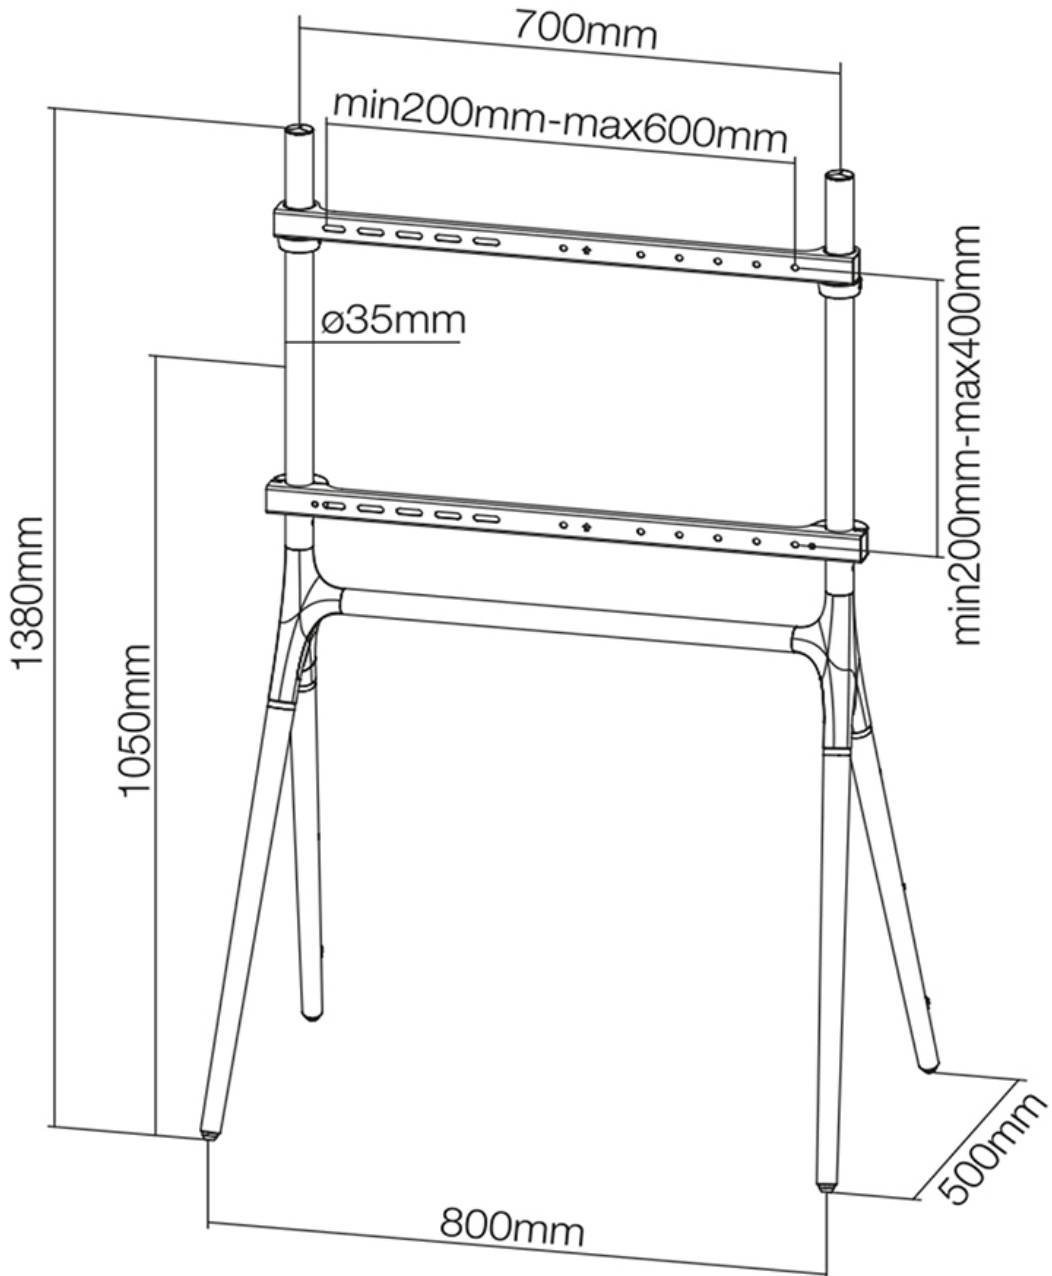

NM-M1000WHITE

NEOMOUNTS SUPPORT AU SOL

Neomounts