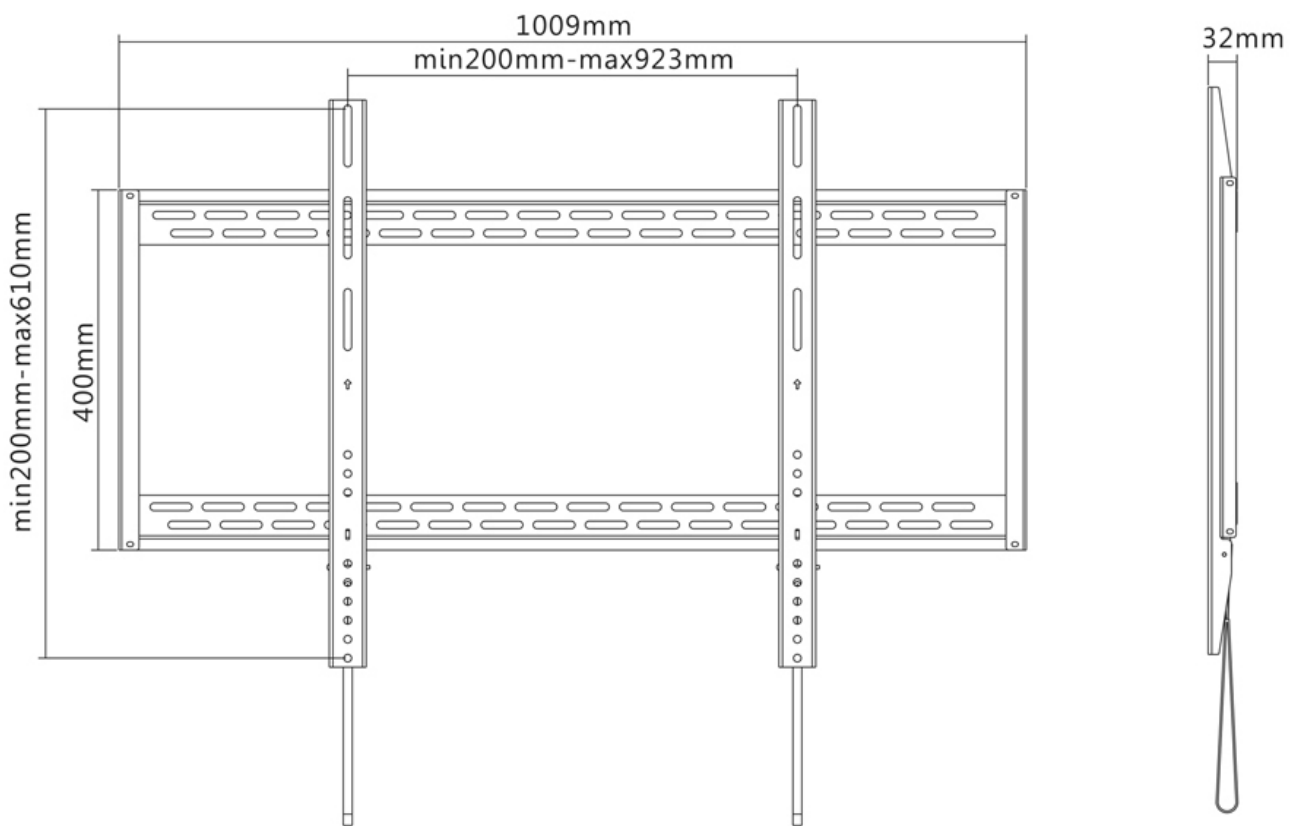

LFD-W1000

NEOMOUNTS SUPPORT MURAL POUR TV

Neomounts