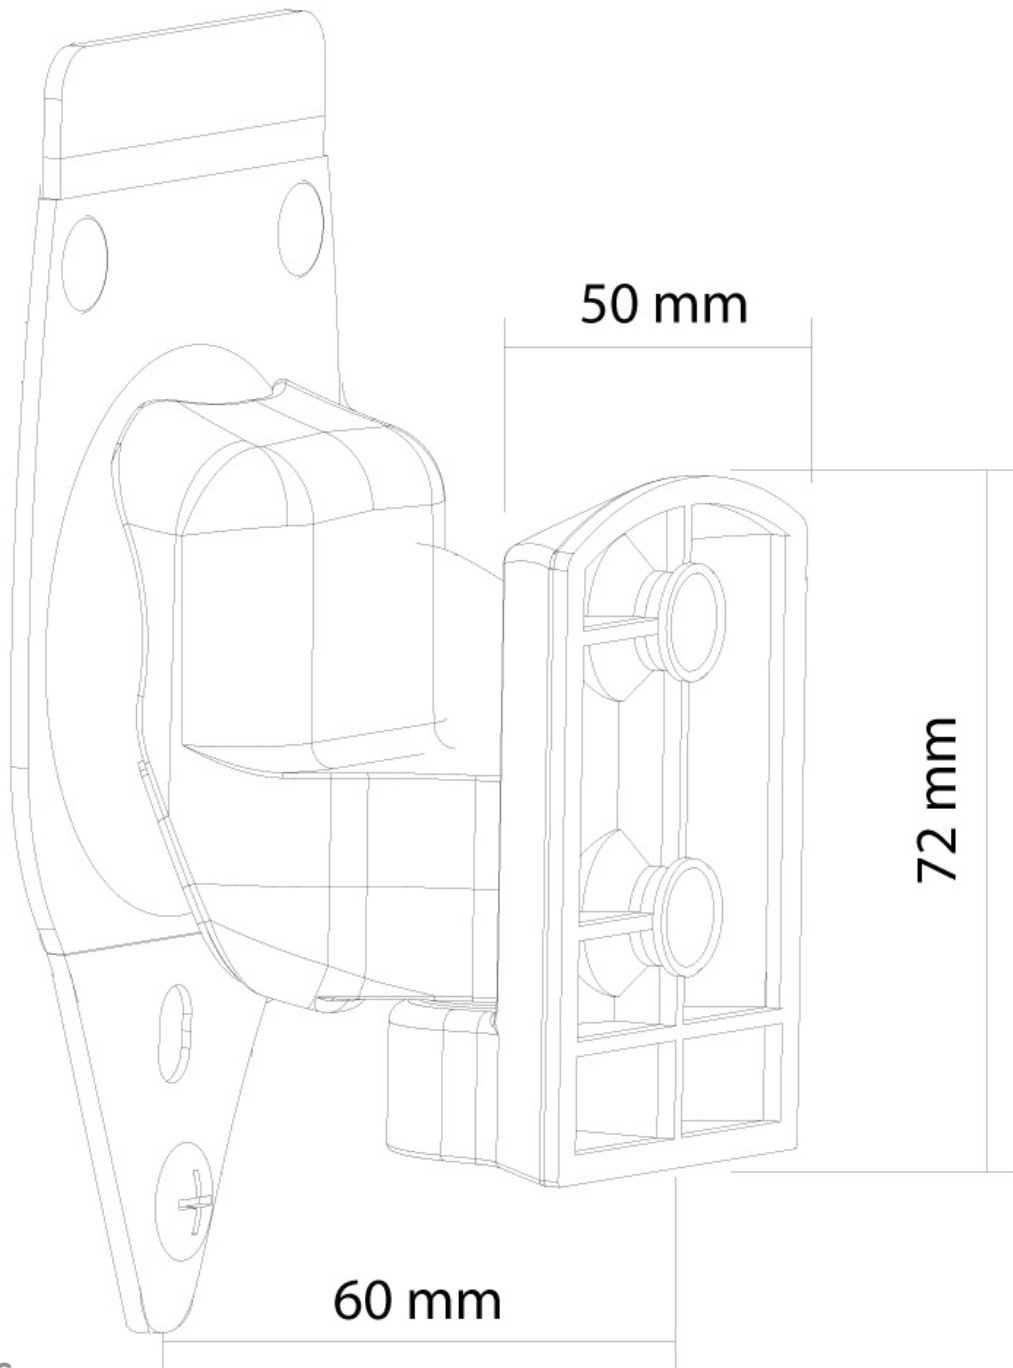

NM-WS300BLACK

NEOMOUNTS SUPPORT MURAL SONOS PLAY3

Neomounts