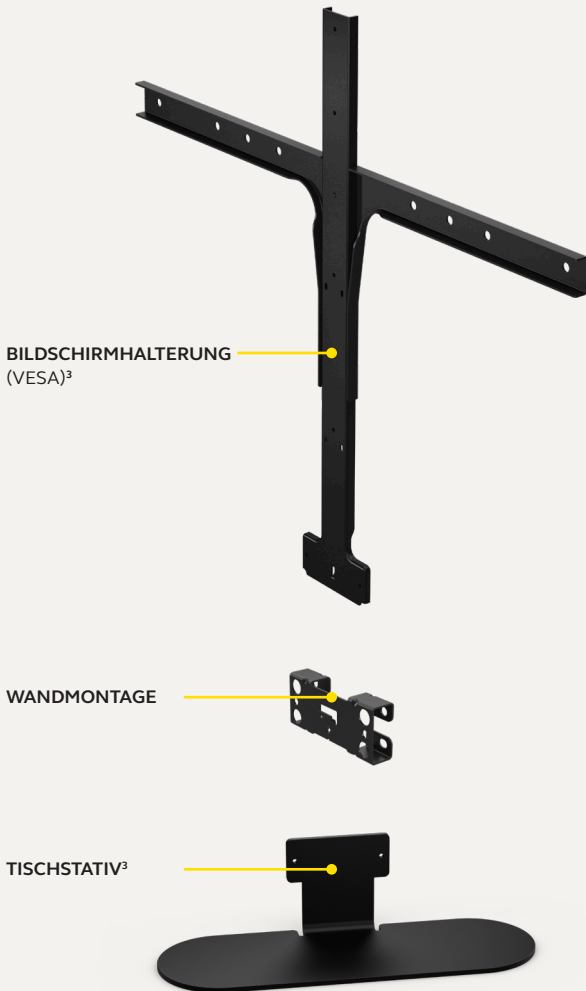

Dieser Modus folgt intuitiv dem Meetingverlauf, passt den Bildausschnitt in Echtzeit automatisch an und fokussiert nur auf die sprechenden Personen.

Dual-Stream-Whiteboard

Erwecke dein Whiteboard zum Leben: Diese Funktion zeigt sowohl deine Whiteboard-Inhalte als auch die Teilnehmer:innen im Meetingraum.

EINRICHTEN, VERBINDEN UND LOSLEGEN

Einfache Installation

Die **PanaCast 50** lässt sich einfach einrichten und eignet sich dank ihrer drei Installationsoptionen für jeden Raum. Du hast die Wahl zwischen Wandmontage, Tischstativ und Bildschirmhalterung (VESA)³, jeweils mit leicht verständlicher Anleitung.