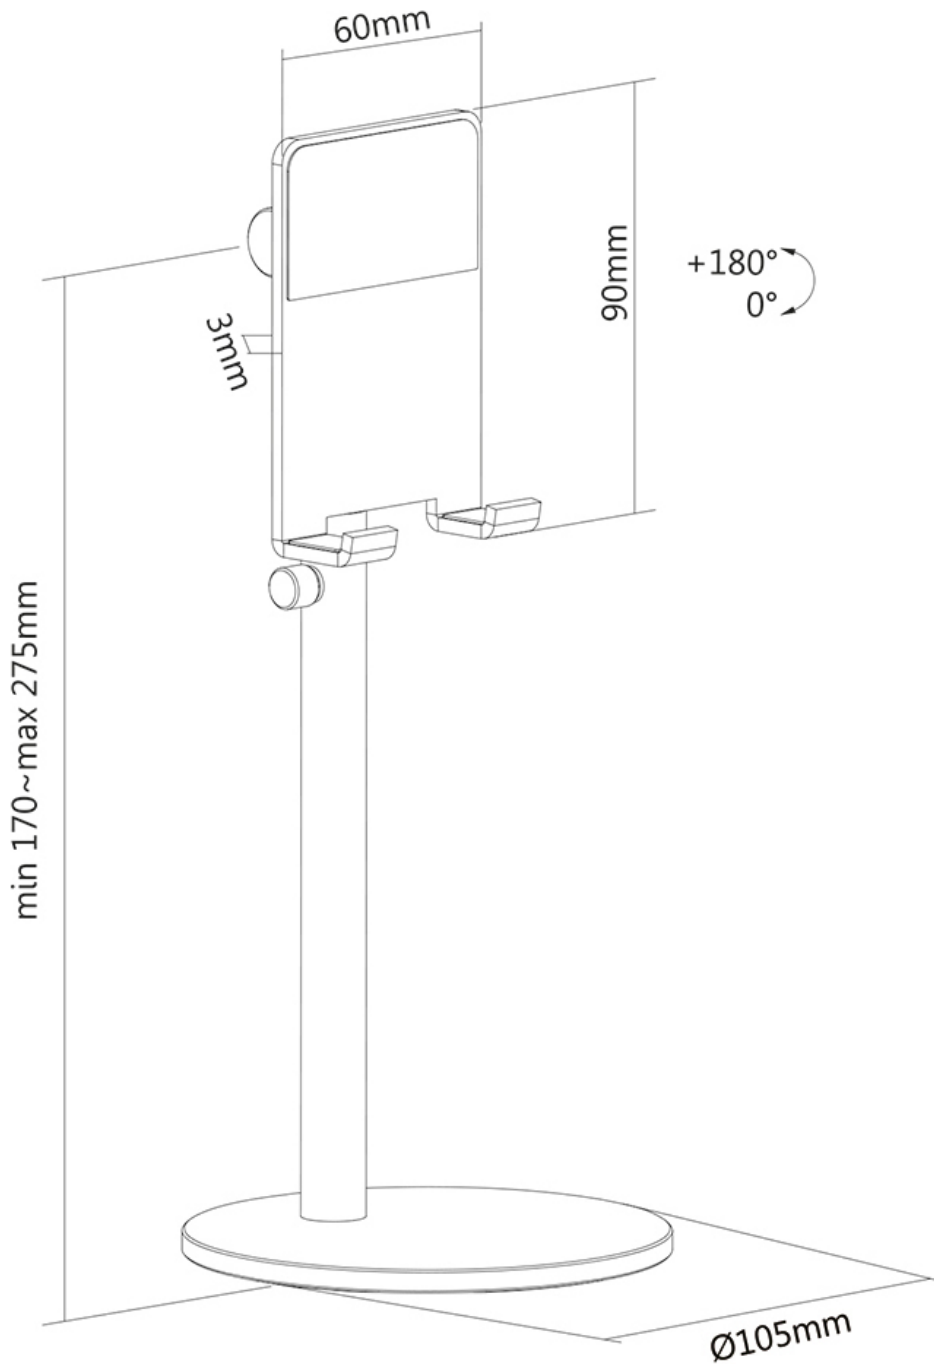

DS10-200SL1

NEOMOUNTS SUPPORT DE TÉLÉPHONE

Neomounts