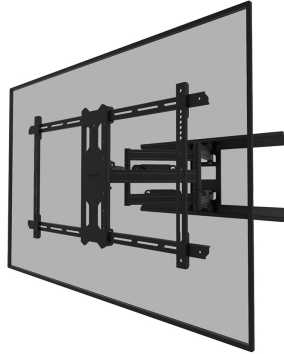

WL40S-850BL18

NEOMOUNTS SUPPORT MURAL POUR TV

CARACTÉRISTIQUES

GÉNÉRAL

Taille de l'écran min.*	43 inch
Taille de l'écran max.*	86 inch
Poids max.	60 kg (par écran)
Écrans	1
VESA minimum	200x100 mm
VESA maximum	800x400 mm
Distance au mur	5-61 cm

FONCTIONNALITÉ

Type	Mouvement complet Inclinaison Tourner
Verrouillable	Non verrouillable
Inclinaison (degrés)	+15°, -3°
Pivotement (degrés)	35°
Rotation (degrés)	+3°, -3°
Hauteur	43,6 cm
Largeur	85 cm
Profondeur	5 cm

Neomounts

Neomounts

Neomounts WL40S-850BL18 support mural orientable pour écrans 43-86" - Noir

Le Neomounts WL40S-850BL18 LEVEL est un support mural orientable pour écrans plats allant jusqu'à 86" avec une capacité de poids maximale de 60 kg. La technologie polyvalente d'inclinaison (18°) et de pivotement (35°) vous permet de créer l'angle de vision optimal. Le support peut être nivelé pour une installation parfaite.

Le LEVEL-850 support mural a une profondeur de 5-61 cm et convient aux écrans conformes au modèle de trous VESA de 200x100 à 800x400 mm.

Le WL40S-850BL18 est doté d'un système Easy-release, qui vous permet de fixer le téléviseur en un clin d'œil. Un outil de niveau à bulle séparé est inclus avec le support mural, ainsi qu'un gabarit de fixation, pour assurer une installation facile du support. Le support est équipé d'un système de gestion des câbles en acier de haute qualité, pour sécuriser les câbles lâches à l'arrière de l'écran.