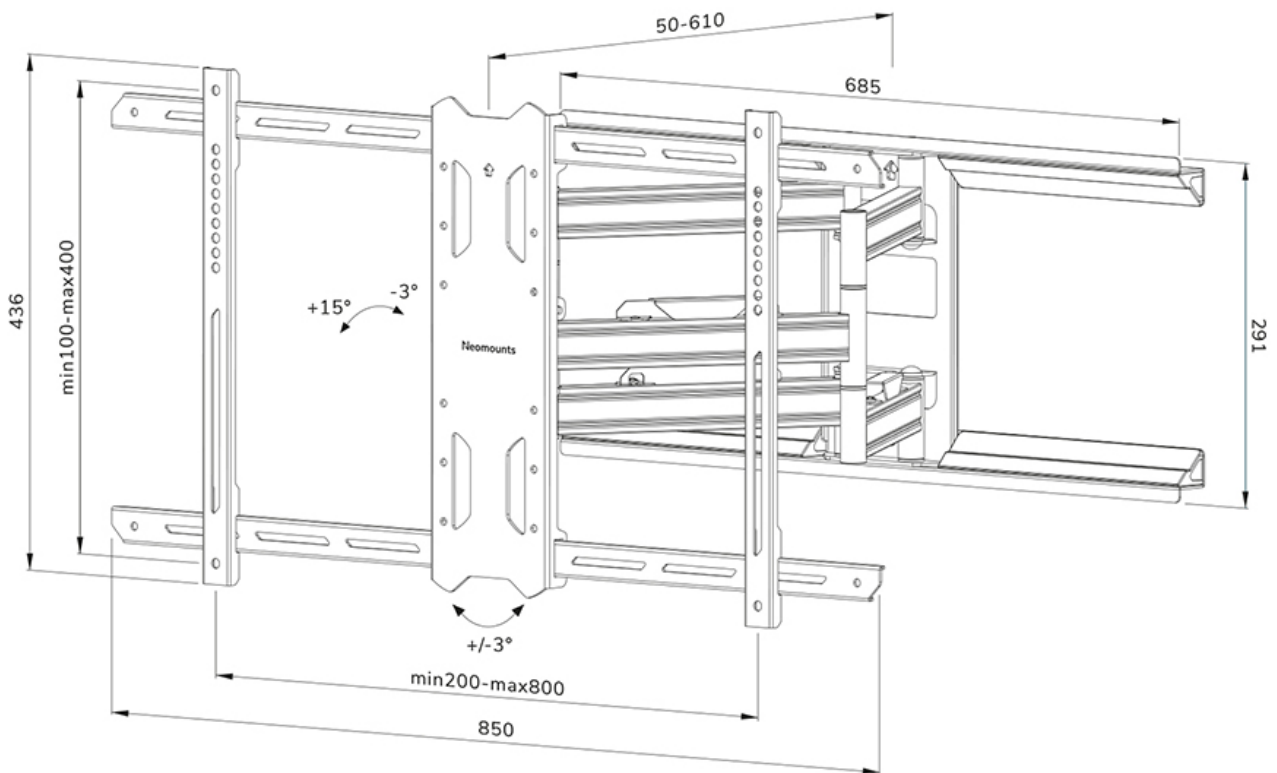

FONCTIONNALITÉ

Type	Mouvement complet Inclinaison Tourner
Verrouillable	Non verrouillable
Inclinaison (degrés)	+15°, -3°
Pivotement (degrés)	35°
Rotation (degrés)	+3°, -3°
Hauteur	43,6 cm
Largeur	85 cm
Profondeur	5 cm

Neomounts

Neomounts

Neomounts WL40S-850BL18 support mural orientable pour écrans 43-86" - Noir

Le Neomounts WL40S-850BL18 LEVEL est un support mural orientable pour écrans plats allant jusqu'à 86" avec une capacité de poids maximale de 60 kg. La technologie polyvalente d'inclinaison (18°) et de pivotement (35°) vous permet de créer l'angle de vision optimal. Le support peut être nivelé pour une installation parfaite.

Le LEVEL-850 support mural a une profondeur de 5-61 cm et convient aux écrans conformes au modèle de trous VESA de 200x100 à 800x400 mm.

Le WL40S-850BL18 est doté d'un système Easy-release, qui vous permet de fixer le téléviseur en un clin d'œil. Un outil de niveau à bulle séparé est inclus avec le support mural, ainsi qu'un gabarit de fixation, pour assurer une installation facile du support. Le support est équipé d'un système de gestion des câbles en acier de haute qualité, pour sécuriser les câbles lâches à l'arrière de l'écran.

WL40S-850BL18

NEOMOUNTS SUPPORT MURAL POUR TV

Neomounts

Measuring unit: mm