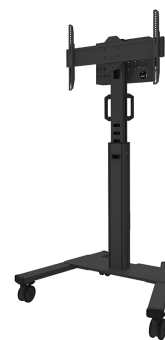

Neomounts

Neomounts FL50S-825BL1 support au sol mobile pour écrans 37-75" - Noir

Le Neomounts FL50S-825BL1 MOVE Up est un support au sol mobile pour les écrans plats jusqu'à 75" avec une capacité de poids maximale de 70 kg. Ce chariot est réglable manuellement en hauteur (104-157 cm), ainsi que le haut du support. Un compartiment pour le matériel, verrouillable et ventilé, avec ouverture pour les câbles est inclus, et optionnel pour l'installation (en portrait et en paysage).

Le chariot MOVE Up est doté de poignées pratiques et de quatre solides roues pivotantes de 10 cm à double blocage qui vous permettent de déplacer et d'utiliser le support de sol où vous le souhaitez. Grâce aux grandes roues pivotantes, les seuils ou les tapis ne posent aucun problème au FL50S-825BL1. L'astucieux système interne de gestion des câbles comporte plusieurs entrées et sorties pour une utilisation flexible (en haut, au milieu, là où est placé le lecteur multimédia, et en bas du chariot) et permet de dissimuler et d'acheminer les câbles du chariot à l'écran. Le support de sol est doté d'un support pratique de gestion des câbles à l'arrière, pour un déplacement facile et sûr. De plus, au bas du chariot, un espace avec des trous d'attache est disponible pour installer une multiprise. Le FL50S-825BL1 est emballé de manière compacte pour un transport et un stockage optimisé.

Le kit vidéobar et multimédia AFLS-825BL1 est disponible en option et permet d'installer sur le chariot une étagère séparée pour les caméras et les appareils multimédia. Le kit comprend un adaptateur pour le Rally Bar (Mini) de Logitech. De plus, l'étagère multimédia est adaptée à l'installation, entre autres, du Logitech Tap.

Les kits vidéobar et multimédia universels AFLS-825BL1 et AV1-825BL sont disponibles en option et permettent l'installation d'un plateau de caméra et d'un plateau multimédia séparés sur le chariot. Les kits comprennent un adaptateur pour la Logitech Rally Bar (Mini) ou la Bose Professional VB-S/VB1 respectivement. Le kit de blocage du frein pour deux roues ABL-875, très pratique, est également disponible pour éviter tout mouvement indésirable.