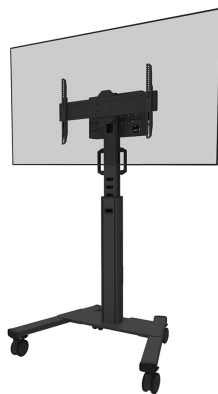

FL50S-825BL1

CARACTÉRISTIQUES

GÉNÉRAL

Taille de l'écran min.*	37 inch
Taille de l'écran max.*	75 inch
Poids min.	0 kg (par écran)
Poids max.	70 kg (par écran)
Écrans	1
VESA minimum	100x100 mm
VESA maximum	600x400 mm

FONCTIONNALITÉ

Type	Fixé
Réglage de la hauteur	104-157 cm
Verrouillable	Verrouillable - Cadenas non inclus
Inclinaison (degrés)	+0°, -5°
Hauteur	175 cm
Largeur	90,3 cm
Profondeur	70,2 cm
Type de réglage	Manuel

INFORMATIONS

Couleur	Noir
Matériau principal	Acier
Garantie	5 ans
Certification	TUV
EAN code	8717371449650

*Remarque : Les tailles en pouces indiquées ne sont qu'une indication et sont combinées avec le poids maximum et les dimensions VESA. Par contre, le poids maximum et les dimensions VESA sont des limitations à ne pas dépasser.

NEOMOUNTS SUPPORT DE SOL

Neomounts