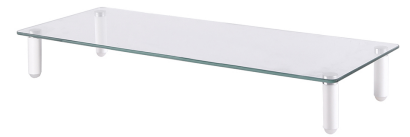

NSMONITOR10

CARACTÉRISTIQUES

GÉNÉRAL

Poids min.	0 kg (par écran)
Poids max.	25 kg (par écran)
Écrans	1

FONCTIONNALITÉ

Type	Fixé
Réglage de la hauteur	8 cm
Réglage de la largeur	56 cm
Réglage de la profondeur	21 cm
Type de réglage	Aucun

NEOMOUNTS RÉHAUSSEUR

Neomounts

Neomounts

Neomounts NSMONITOR10 est un support de moniteur pour les écrans CRT et écrans plats.

Le moniteur riser Neomounts, modèle NSMONITOR10 est une colonne montante du moniteur pour écrans jusqu'à 25 kilo. Il convient CRT et les écrans plats. Superbe regards en raison de cristal matériau de verre clair. La surface est polie pour l'apparence optimale.