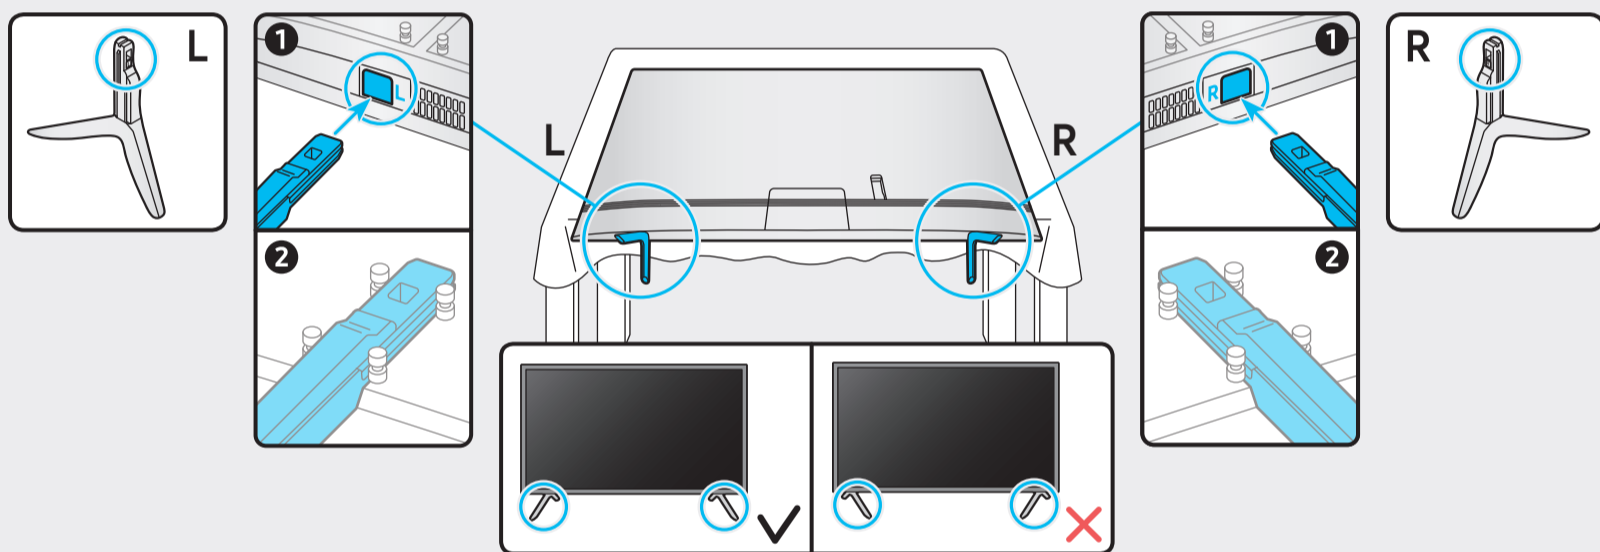

\*: 0-9, A-Z

	VESA A x B (mm)	C (mm)	D x 4
UN58AU7***	400 x 300	20-22	M8
UN65AU7***			
UN70AU7***			
UN75AU7***	400 x 400		

\*: 0-9, A-Z

**SAMSUNG**

**QUICK SETUP GUIDE**  
**GUIDE D'INSTALLATION RAPIDE**  
**GUÍA RÁPIDA DE CONFIGURACIÓN**  
**GUIA RÁPIDO DE INSTALAÇÃO**

BN68-12035A-01

		USB +↔
		⊙ ↗
		HDMI (eARC)
		HDMI
		LAN
		ANT

1

2

3

4