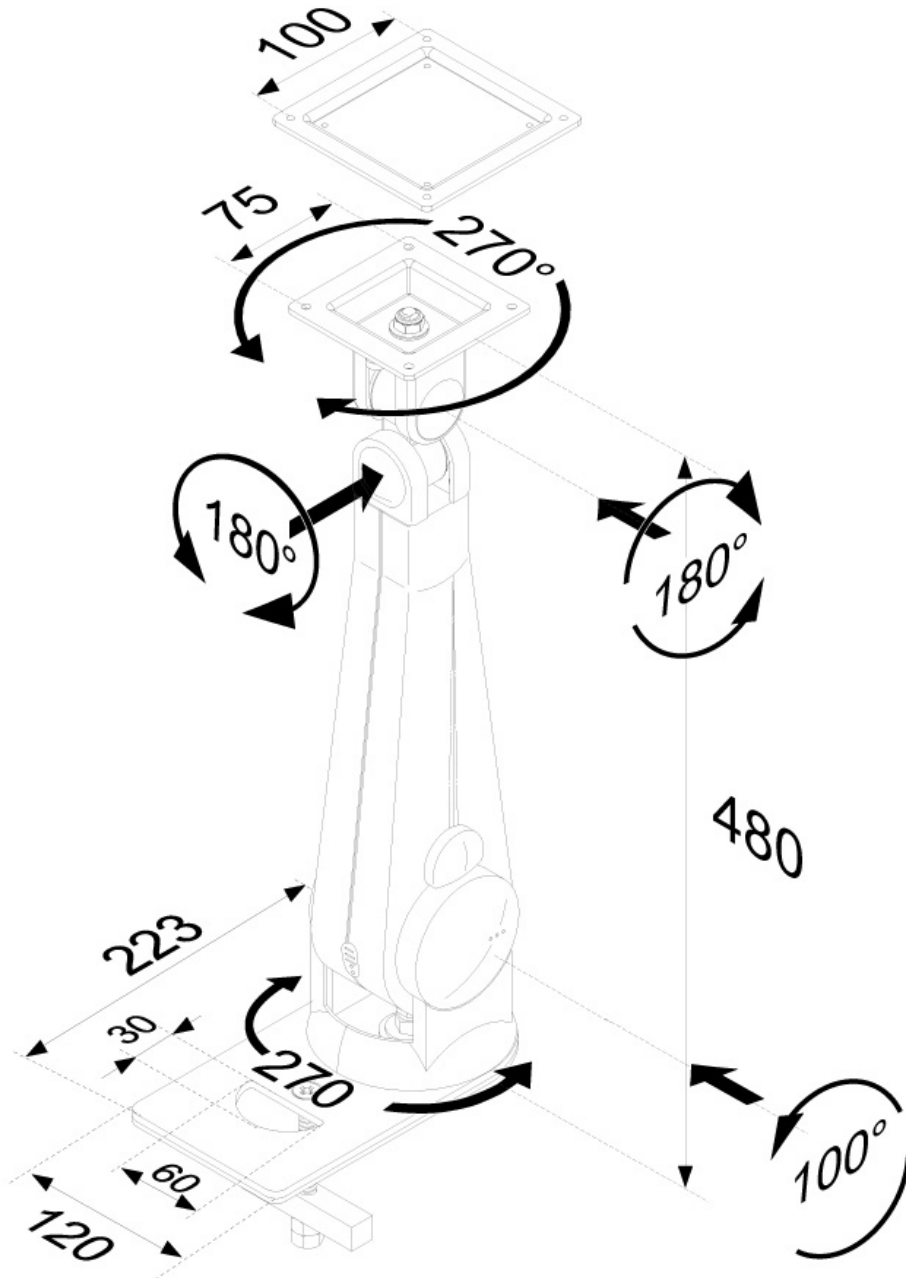

FPMA-D200BLACK

NEOMOUNTS SUPPORT MONITEUR DE

Neomounts

Measuring unit: mm