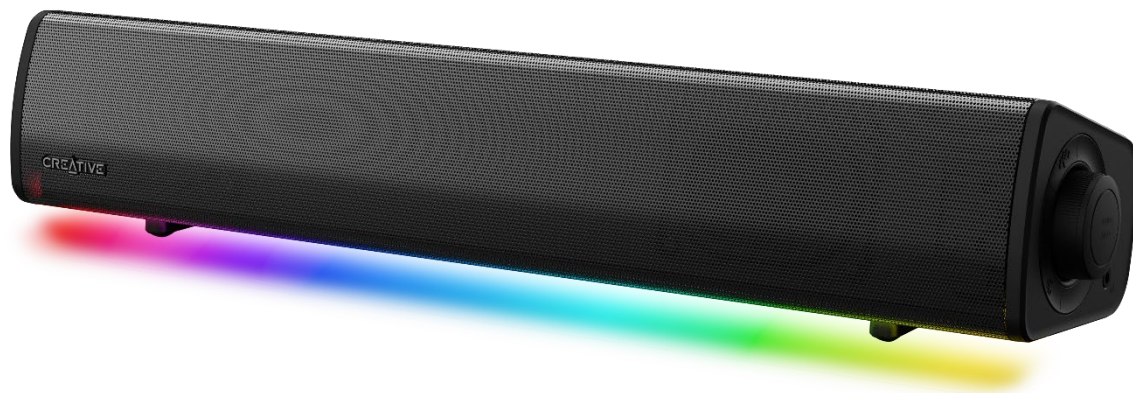

SOUND BLASTER GS3

Sound Blaster GS3 Kompakte Gaming-Soundbar mit SuperWide™-Technologie

Der kompakte SoundBlasterGS3 ist ein Schritt nach oben im Vergleich zu Ihren integrierten Desktop- oder Laptop-Lautsprechern und bietet eine beeindruckende Klangbühne mit ausgeprägten Bässen, die seiner Größe entgegenstehen. Ihr Audioerlebnis wird auch mit der SuperWide™-Technologie zum Leben erweckt – entwickelt für das ultimative Film- und Spielerlebnis.

BELEUCHTEN SIE IHREN SOUND – Die Soundbar bietet mehrere erweiterte RGB-Beleuchtungsvoreinstellungen, Chaser, Aurora, Peak Meter, Glowing, Wave und Cycle, perfekt für die richtige Stimmung.

KRAFTVOLLES AUDIO – Genießen Sie akustische Leistung von bis zu 24 W Spitzenleistung mit seinen Breitband-Racetrack-Treibern und der integrierten Portröhre.

VERBESSERT DURCH SUPERWIDE™-TECHNOLOGIE – Betreten Sie eine beeindruckende Klangbühne mit ausgeprägten Bässen, die seiner Größe trotzen. Genießen Sie ein kinoähnliches Erlebnis ganz bequem zu Hause mit einem verblüffend umfassenden Audioerlebnis im Handumd.

FLEXIBLE KONNEKTIVITÄT – Diese Optionen reichen von USB-C, AUX-In-Kabel bis hin zu kabellosem *Bluetooth* 5.4! Über den Kopfhörerausgang können Sie Kopfhörer auch direkt an die Soundbar anschließen.

KOMPAKTES DESIGN UND EINFACHE STEUERUNG – Mit seinem raffinierten, komplett schwarzen Design passt der SoundBlasterGS3 problemlos zu jedem Setup und passt bequem unter Ihren PC-Monitor. Die Lautstärke- und Funktionsregler wurden im Hinblick auf Benutzerfreundlichkeit entwickelt und sind bequem an der Seite der Soundbar angeordnet, sodass sie leicht zu erreichen und problemlos zu steuern sind.