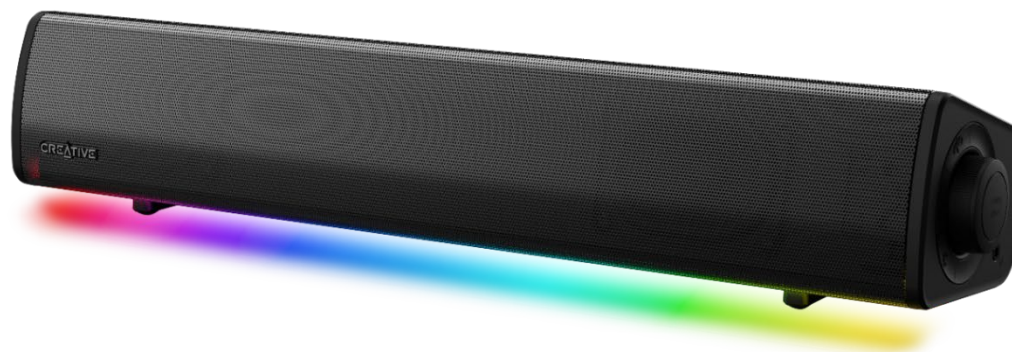

SOUND BLASTER GS3

Sound Blaster GS3 Kompakte Gaming-Soundbar mit SuperWide™-Technologie

Der kompakte SoundBlasterGS3 ist ein Schritt nach oben im Vergleich zu Ihren integrierten Desktop- oder Laptop-Lautsprechern und bietet eine beeindruckende Klangbühne mit ausgeprägten Bässen, die seiner Größe entgegenstehen. Ihr Audioerlebnis wird auch mit der SuperWide™-Technologie zum Leben erweckt – entwickelt für das ultimative Film- und Spielerlebnis.

BELEUCHTEN SIE IHREN SOUND – Die Soundbar bietet mehrere erweiterte RGB-Beleuchtungsvoreinstellungen, Chaser, Aurora, Peak Meter, Glowing, Wave und Cycle, perfekt für die richtige Stimmung.

KRAFTVOLLES AUDIO – Genießen Sie akustische Leistung von bis zu 24 W Spitzenleistung mit seinen Breitband-Racetrack-Treibern und der integrierten Portröhre.

VERBESSERT DURCH SUPERWIDE™-TECHNOLOGIE – Betreten Sie eine beeindruckende Klangbühne mit ausgeprägten Bässen, die seiner Größe trotzen. Genießen Sie ein kinoähnliches Erlebnis ganz bequem zu Hause mit einem verblüffend umfassenden Audioerlebnis im Handumd.

FLEXIBLE KONNEKTIVITÄT – Diese Optionen reichen von USB-C, AUX-In-Kabel bis hin zu kabellosem *Bluetooth* 5.4! Über den Kopfhörerausgang können Sie Kopfhörer auch direkt an die Soundbar anschließen.

KOMPAKTES DESIGN UND EINFACHE STEUERUNG – Mit seinem raffinierten, komplett schwarzen Design passt der SoundBlasterGS3 problemlos zu jedem Setup und passt bequem unter Ihren PC-Monitor. Die Lautstärke- und Funktionsregler wurden im Hinblick auf Benutzerfreundlichkeit entwickelt und sind bequem an der Seite der Soundbar angeordnet, sodass sie leicht zu erreichen und problemlos zu steuern sind.