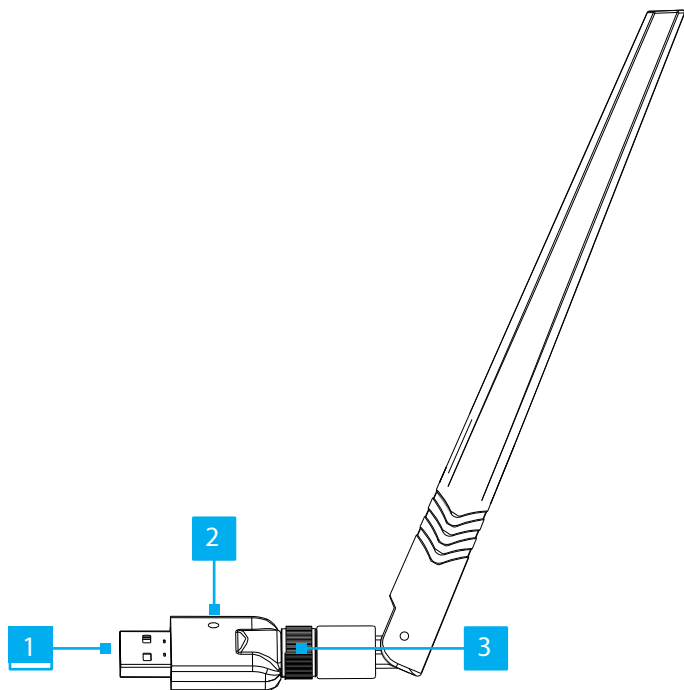

Adaptador USB a Bluetooth 5.3 - Antena Externa de hasta 100m - Clase 1

ID del producto

AV53C1-USB-BLUETOOTH

**El producto puede diferir de la imagen*

	Características	Función
1	USB tipo A	• Conecte el adaptador Bluetooth USB a un ordenador host
2	LED de encendido	• Se ilumina en verde cuando la unidad está encendida
3	Conector de antena	• Atornillable para la conexión de la antena externa.

Contenido del paquete

- Adaptador Bluetooth USB x1
- Guía de inicio rápido x 1

Requisitos

Para obtener los manuales, la información sobre productos, las especificaciones técnicas y las declaraciones de conformidad más recientes, visite: www.StarTech.com/AV53C1-USB-BLUETOOTH