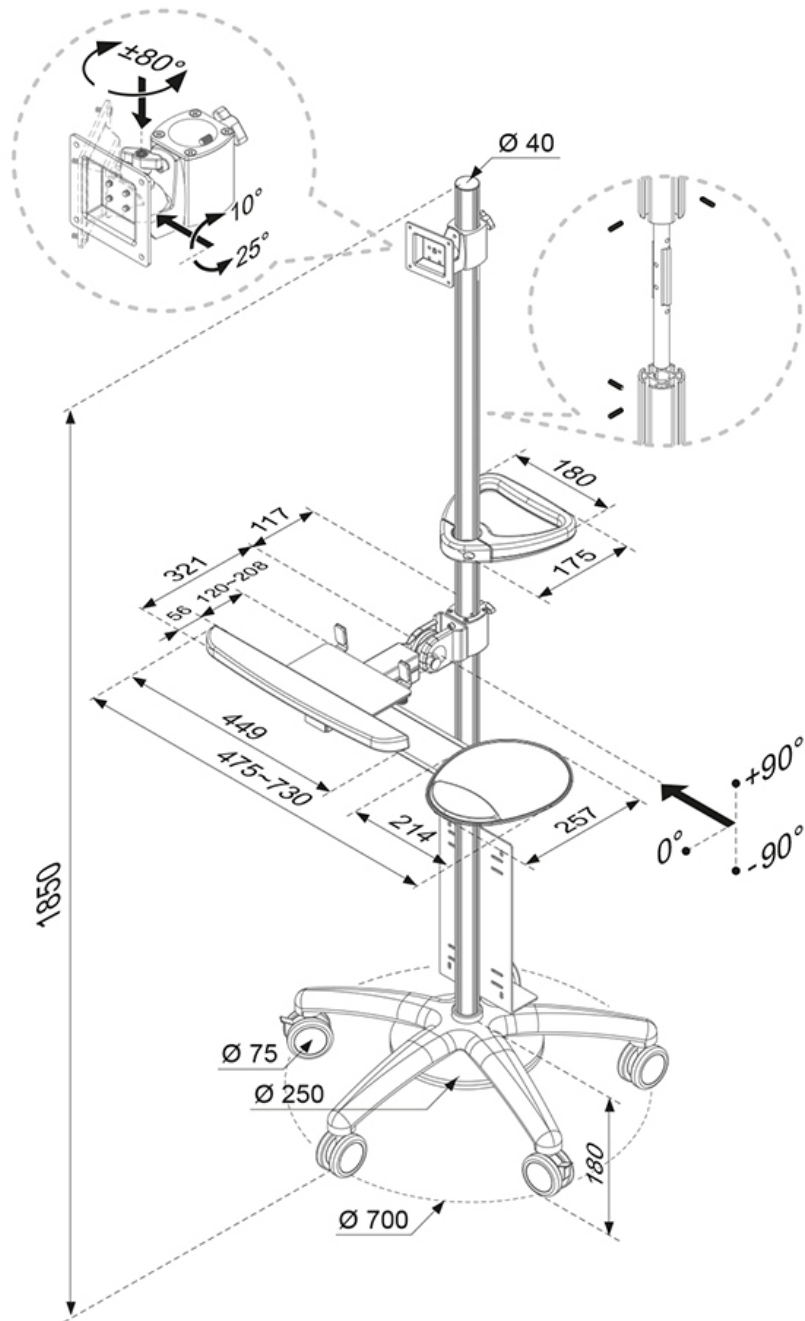

FPMA-MOBILE1800

NEOMOUNTS STATION DE TRAVAIL MOBILE

Neomounts

Measuring unit: mm