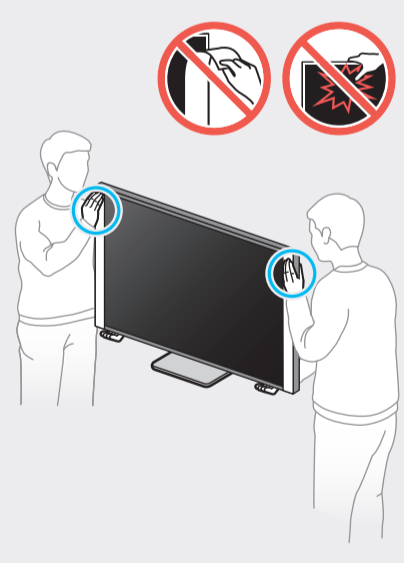

USB +G
		HDMI (eARC)
		HDMI
		LAN
		ANT

1

2

3

4

5

6

7

8