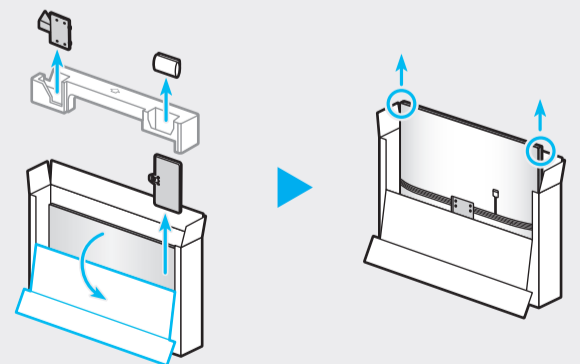

* : 0-9, A-Z

	VESA A x B (mm) VESA A x B (mm)	C (mm) C (mm)	D x 4
QE55Q8*A	200 x 200	26-28	M8
QE65Q8*A	400 x 300		

* : 0-9, A-Z

SAMSUNG

Краткое руководство по установке
QUICK SETUP GUIDE

Жылдам орнату нұсқаулығы
Короткий посібник зі встановлення
О'рnatish bo'yicha qisqacha qo'llanma

Q8*A 55"-65"

BN68-11707A-00

Не касайтесь экрана
Do not touch the screen
Не торкайтесь екрану
Экранды тименіз
Ekranga tegmang

55"

65"

		USB +G
		HDMI (eARC)
		HDMI
		LAN
		ANT

1

2