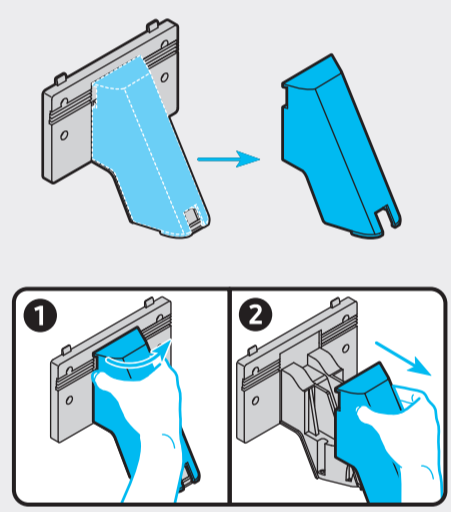

Q8*A 55"-65"

BN68-11707A-00

Не касайтесь экрана
Do not touch the screen
Не торкайтесь екрану
Экранды тименіз
Ekranga tegmang

55"

65"

		USB +G
		HDMI (eARC)
		HDMI
		LAN
		ANT

1

2