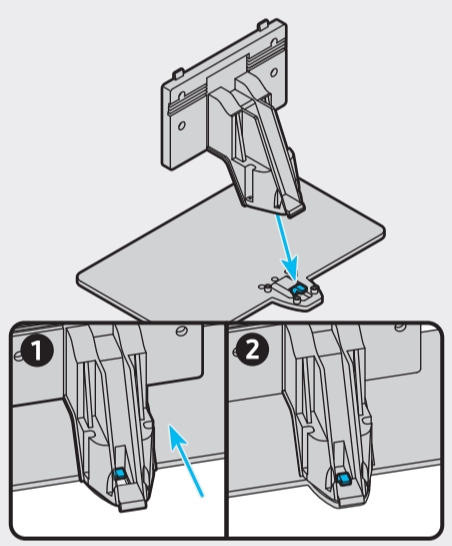

USB +G
		HDMI (eARC)
		HDMI
		LAN
		ANT

1

2

3

4

5

6

7

8