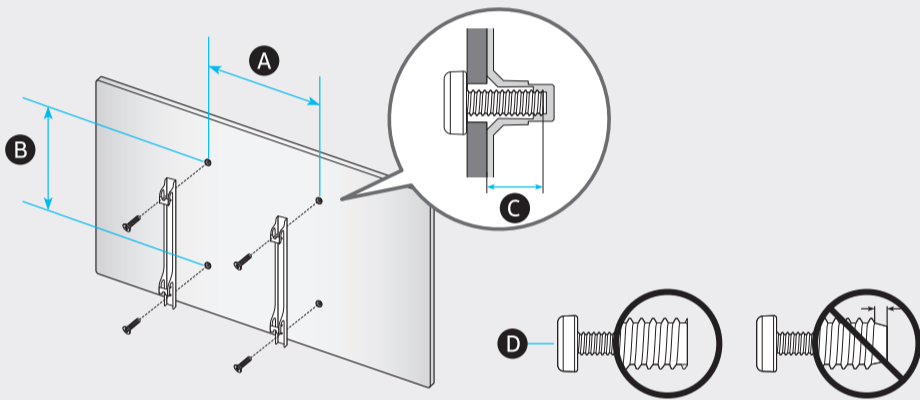

	A	B	C	D	E	F	G	H
QE55Q8*A	1227,6 мм (1227.6 mm)	706,7 мм (706.7 mm)	54,7 мм (54.7 mm)	783,4 мм (783.4 mm)	255,8 мм (255.8 mm)	138 см (138 cm)	179 кг (179 kg)	21,0 кг (21.0 kg)
QE65Q8*A	1446,5 мм (1446.5 mm)	829,8 мм (829.8 mm)	54,7 мм (54.7 mm)	905,7 мм (905.7 mm)	289,1 мм (289.1 mm)	163 см (163 cm)	24,1 кг (24.1 kg)	27,8 кг (27.8 kg)

* : 0-9, A-Z

	VESA A x B (mm) VESA A x B (mm)	C (mm) C (mm)	D x 4
QE55Q8*A	200 x 200	26-28	M8
QE65Q8*A	400 x 300		

* : 0-9, A-Z

SAMSUNG

Краткое руководство по установке
QUICK SETUP GUIDE

Жылдам орнату нұсқаулығы
Короткий посібник зі встановлення
О'рnatish bo'yicha qisqacha qo'llanma