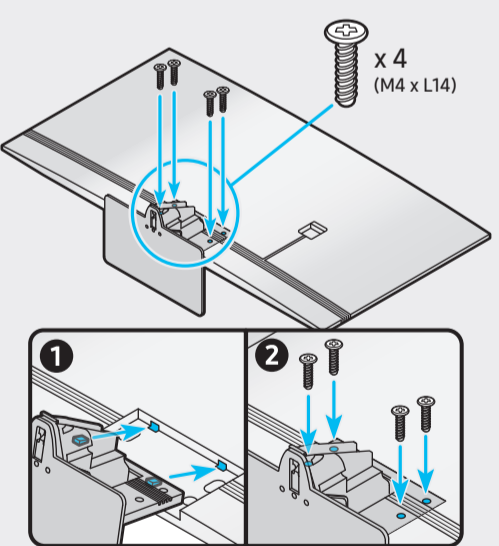

USB +G
		HDMI (eARC)
		HDMI
		LAN
		ANT

1

2

3

4

5

6

7

8