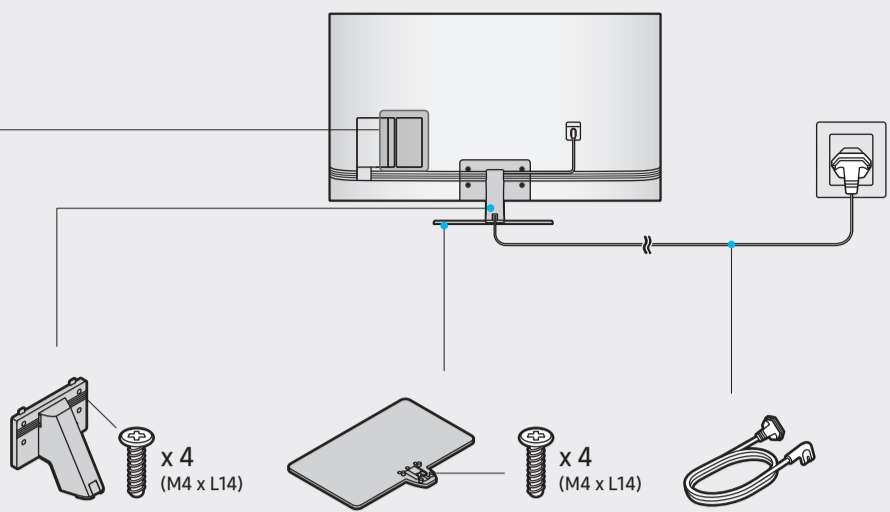

* : 0-9, A-Z

	VESA A x B (mm) VESA A x B (mm)	C (mm) C (mm)	D x 4
QE55Q8*A	200 x 200	26-28	M8
QE65Q8*A	400 x 300		

* : 0-9, A-Z

SAMSUNG

Краткое руководство по установке
QUICK SETUP GUIDE

Жылдам орнату нұсқаулығы
Короткий посібник зі встановлення
О'рnatish bo'yicha qisqacha qo'llanma

Q8*A 55"-65"

BN68-11707A-00

Не касайтесь экрана
Do not touch the screen
Не торкайтесь екрану
Экранды тименіз
Ekranga tegmang

55"

65"

		USB +G
		HDMI (eARC)
		HDMI
		LAN
		ANT

1

2