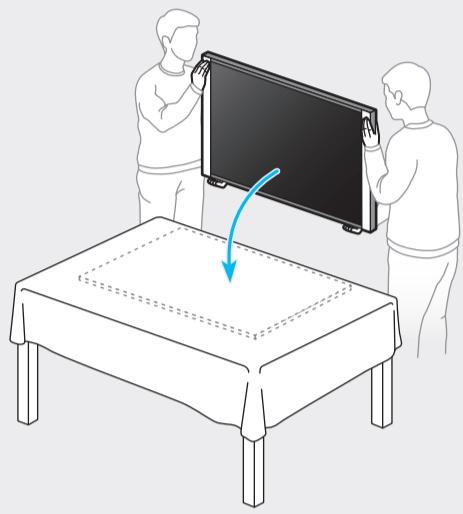

Q8*A 55"-65"

BN68-11707A-00

Не касайтесь экрана
Do not touch the screen
Не торкайтесь екрану
Экранды тименіз
Ekranga tegmang

55"

65"

		USB +G
		HDMI (eARC)
		HDMI
		LAN
		ANT

1

2