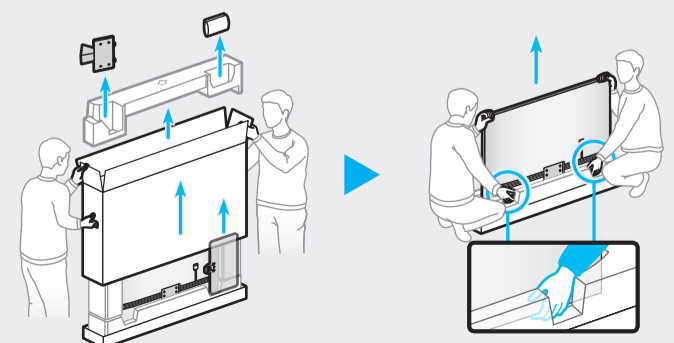

Q8*A 55"-65"

BN68-11707A-00

Не касайтесь экрана
Do not touch the screen
Не торкайтесь екрану
Экранды тименіз
Ekranga tegmang

55"

65"

		USB +G
		HDMI (eARC)
		HDMI
		LAN
		ANT

1

2