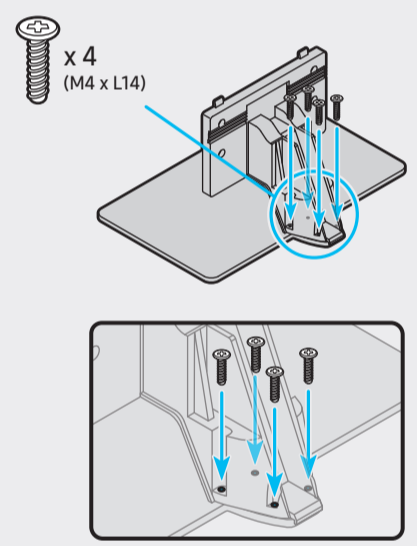

USB +G
		HDMI (eARC)
		HDMI
		LAN
		ANT

1

2

3

4

5

6

7

8