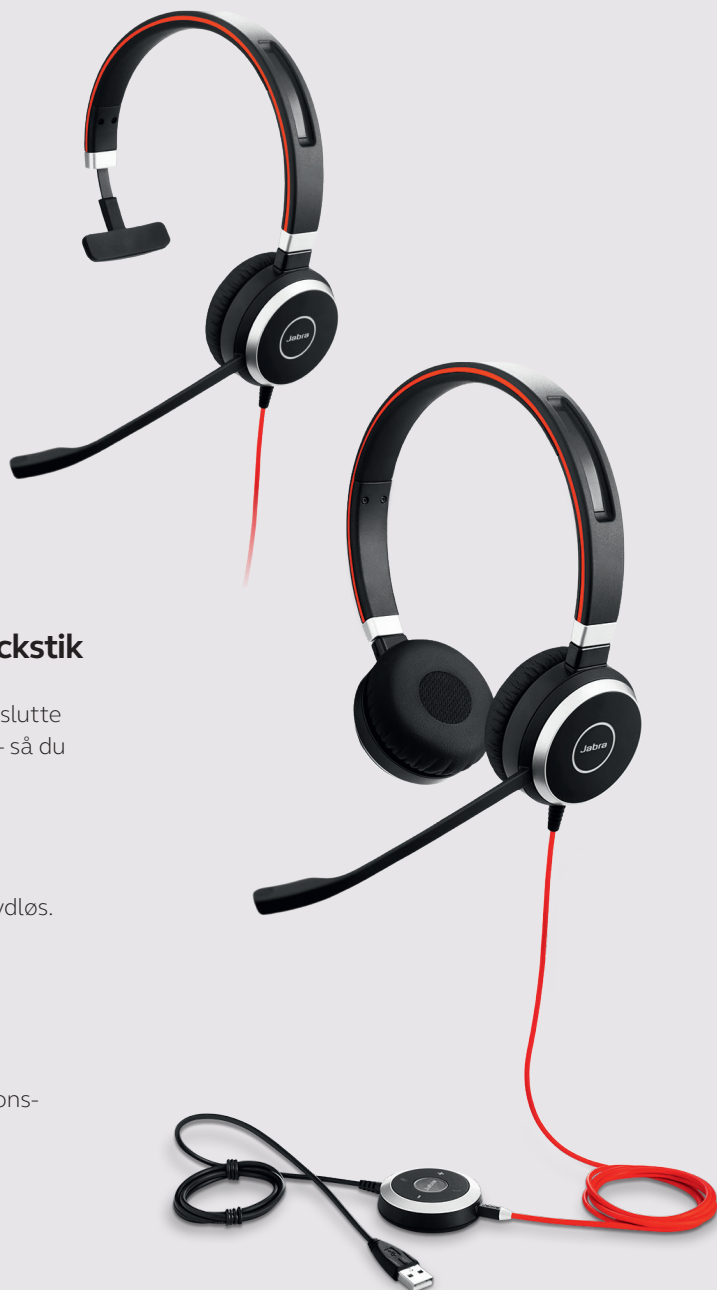

EVOLVE 40

Udviklet til at styrke effektiviteten. Professionelt headset med ledning. Forbedret produktivitet.

Garanti for UC-kompatibilitet

Når samarbejdet altid bare kører som smurt, er alle tilfredse – både med UC-plattformen og deres headset. Evolve 40 er UC-certificeret og fås i en Microsoft Teams-certificeret variant, så der er garanti for problemfri kommunikation.

Passiv støjreduktion

Ørepuder i komfortabelt kunstlæder og et på ørerne design for komfort hele dagen.

Find fokus. Forbliv i fokus.

Aktivér headsettets busylight og lad folk omkring dig vide, at du arbejder og ikke vil forstyrres. Det praktiske lille lys bliver automatisk rødt, når du foretager eller modtager et opkald, så du ikke bliver forstyrret, og du kan også selv aktivere det.

Bliv tilsluttet ved hjælp af enten USB eller et jackstik

Forbind til pc via USB-A eller USB-C. Via 3,5 mm-jackstikket kan du slutte headsettet til din mobilenhed* – såsom en smartphone eller tablet – så du kan arbejde eller lytte til musik, hvorend du er.

Intuitiv kontrolenhed

Få nem adgang til de mest anvendte funktioner, som lydstyrke og lydløs. Du kan også besvare og afslutte opkald hurtigt og nemt direkte fra kontrolenheden.

Plug-and-play-opsætning

Fungerer direkte fra kassen med alle førende Unified Communications-platforme. Installation er nem – du skal bare tilslutte det.

Kan oprette forbindelse til*:

* Afhængigt af enhed