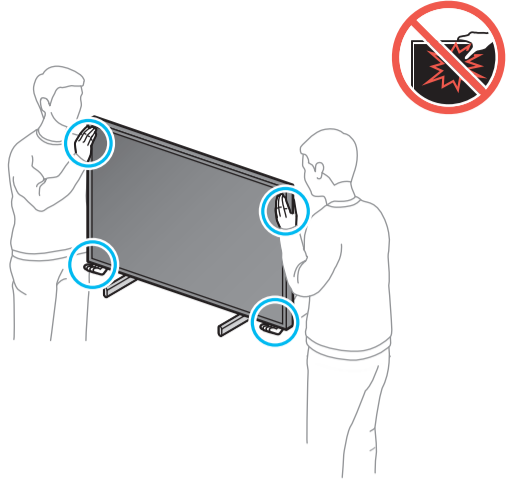

5

6

7

	A	B	C	D	E	F	G	H	I
55LS03HW	48.7 inches (1237.9 mm)	28.1 inches (714.3 mm)	1.0 inches (24.9 mm)	29.3 inches (744.1 mm)	30.3 inches (769.1 mm)	8.2 inches (208.2 mm)	54.6 inches	33.1 lbs (15.0 kg)	33.7 lbs (15.3 kg)
65LS03HW	57.4 inches (1456.8 mm)	32.9 inches (836.9 mm)	1.0 inches (24.9 mm)	34.1 inches (866.5 mm)	35.1 inches (891.5 mm)	10.1 inches (256.8 mm)	64.5 inches	48.1 lbs (21.8 kg)	48.9 lbs (22.2 kg)

	VESA A x B (mm)	C (mm)	D	E x 4	F (mm)	G (inches)	H (inches)	I (inches)
55LS03HW	200 x 200	10-12	C + ★	M8	1.25	10.6	20.4	9.7
65LS03HW	400 x 300	10-12	C + ★	M8	1.25	10.5	20.8	10.6

★ : Wall-Mount Bracket
★ : Fixation pour le support mural