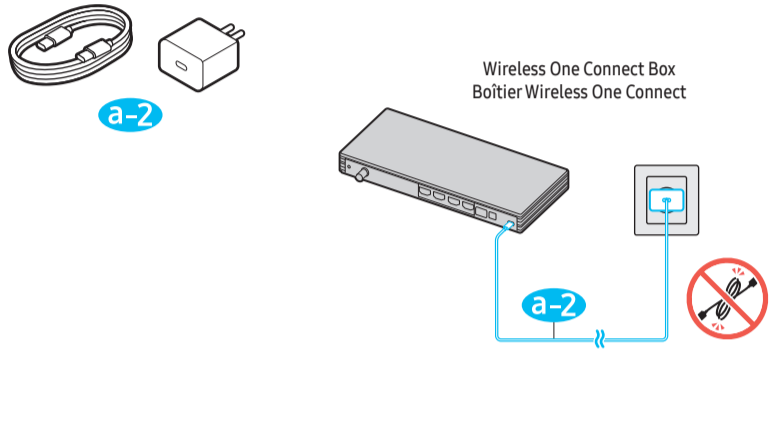

7

	A	B	C	D	E	F	G	H	I
55LS03HW	48.7 inches (1237.9 mm)	28.1 inches (714.3 mm)	1.0 inches (24.9 mm)	29.3 inches (744.1 mm)	30.3 inches (769.1 mm)	8.2 inches (208.2 mm)	54.6 inches	33.1 lbs (15.0 kg)	33.7 lbs (15.3 kg)
65LS03HW	57.4 inches (1456.8 mm)	32.9 inches (836.9 mm)	1.0 inches (24.9 mm)	34.1 inches (866.5 mm)	35.1 inches (891.5 mm)	10.1 inches (256.8 mm)	64.5 inches	48.1 lbs (21.8 kg)	48.9 lbs (22.2 kg)