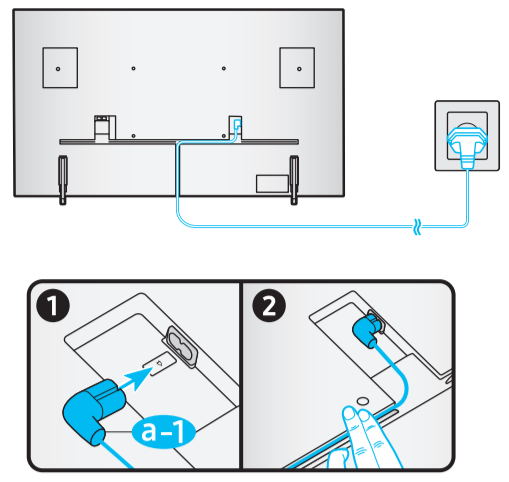

## Guide de déballage et d'installation

Wireless One Connect Box  
Boîtier Wireless One Connect

- Power Cable  
Câble d'alimentation
- C to C Cable / C-type  
Câble C à C / type C
- Wireless One Connect Box  
Boîtier Wireless One Connect
- Power Adapter  
Adaptateur de courant
- Samsung Smart Remote  
Télécommande intelligente Samsung
- Simple User Guide  
Guide d'utilisation simple
- Remote control guide  
Guide de la télécommande
- Regulatory Guide  
Guide de réglementation

**1** 55" 65"

**2**

**3**

0.98 inches (25 mm)

**4**

5

6

7