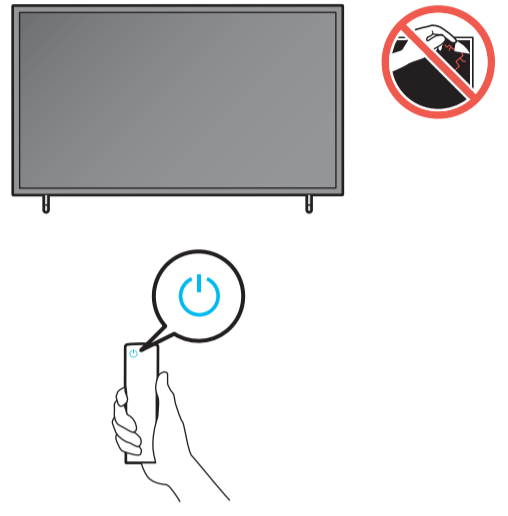

7

	A	B	C	D	E	F	G	H	I
55LS03HW	48.7 inches (1237.9 mm)	28.1 inches (714.3 mm)	1.0 inches (24.9 mm)	29.3 inches (744.1 mm)	30.3 inches (769.1 mm)	8.2 inches (208.2 mm)	54.6 inches	33.1 lbs (15.0 kg)	33.7 lbs (15.3 kg)
65LS03HW	57.4 inches (1456.8 mm)	32.9 inches (836.9 mm)	1.0 inches (24.9 mm)	34.1 inches (866.5 mm)	35.1 inches (891.5 mm)	10.1 inches (256.8 mm)	64.5 inches	48.1 lbs (21.8 kg)	48.9 lbs (22.2 kg)