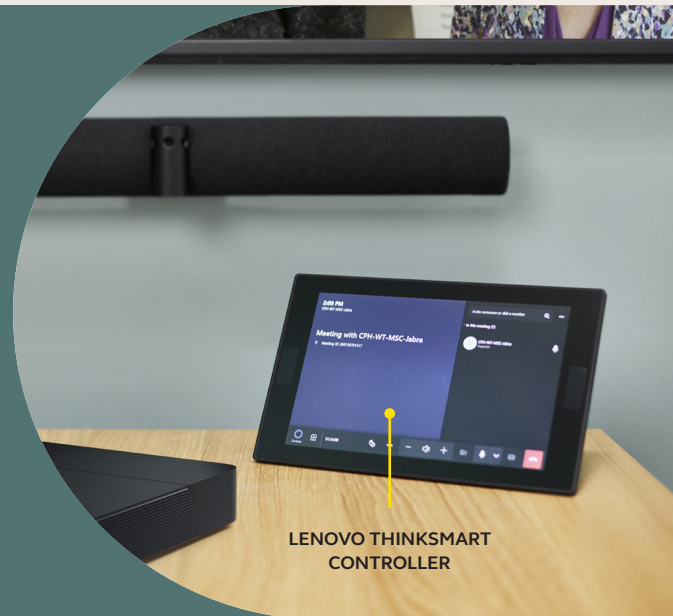

Lenovo ThinkSmart Core + Controller

Le Lenovo ThinkSmart Core inclus est certifié pour et préconfiguré avec Microsoft Teams Rooms ou Zoom Rooms. Vos collaborateurs peuvent ainsi se connecter, partager et collaborer de manière fluide et sécurisée, quel que soit le lieu.

Cette solution conçue et optimisée pour améliorer la productivité et la collaboration offre une infrastructure informatique puissante et sécurisée pour les salles de réunion. Le Lenovo ThinkSmart Core utilise le système d'exploitation Windows 10 IoT Enterprise SAC et est équipé de processeurs Intel® Core™ vPro® de 11ème génération et d'une carte graphique Intel® Iris® Xe.

Démarrez et gérez vos réunions en toute simplicité grâce à son écran de tablette de contrôle tactile 10,1 pouces anti-reflets et anti-salissures.