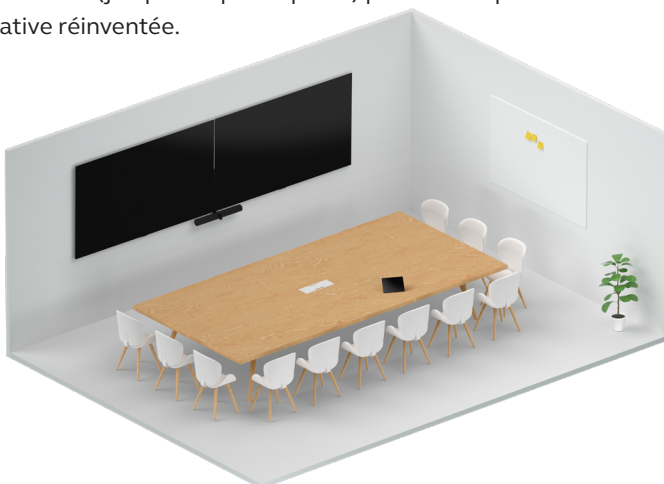

Espace de réunion intelligent

Définit les limites de la salle, ce qui vous permet de personnaliser votre espace de réunion virtuel de telle sorte à afficher uniquement les personnes présentes dans cette zone – idéal pour les espaces aux cloisons en verre et open spaces.

Démarrez et gérez vos réunions en toute simplicité grâce à son écran de tablette de contrôle tactile 10,1 pouces anti-reflets et anti-salissures.

Conçu pour vos réunions

La PanaCast 50 Room System ouvre de nouvelles perspectives en matière de collaboration hybride pour redonner une touche humaine à vos réunions virtuelles.

Conçue pour les salles de réunion de petite (jusqu'à 5 participants) à moyenne taille (jusqu'à 12 participants) pour une expérience collaborative réinventée.

Pour des réunions plus inclusives et plus collaboratives.