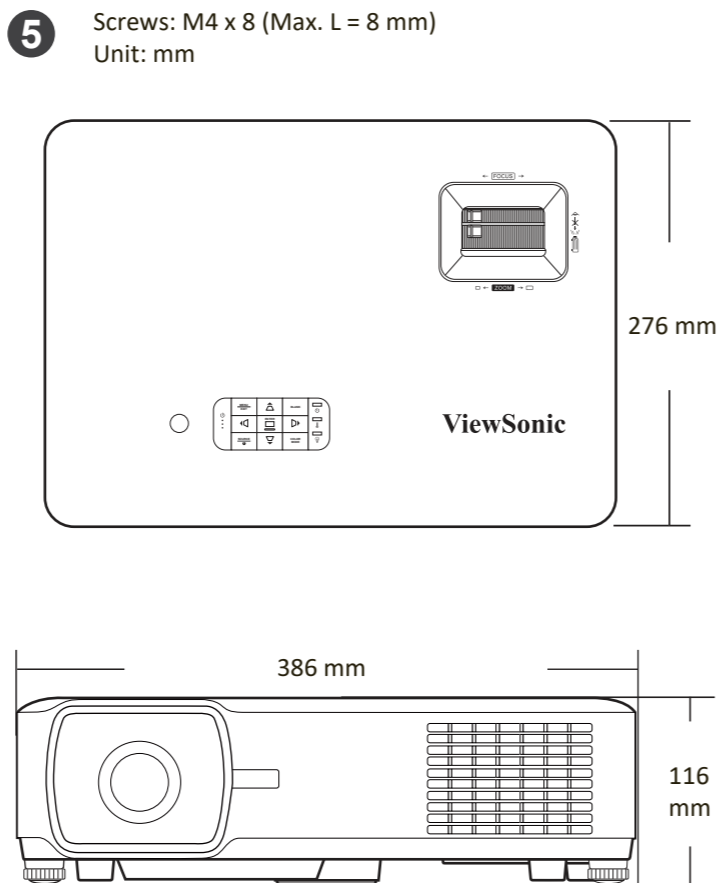

(a) Screen Size		16:9 Image on a 16:9 Screen							
		(b) Projection distance				(c) Image height		(d) Vertical offset	
inch	mm	min.		max.		inch	mm	max.	
30	762	34.07	865	40.88	1038	14.71	374	-1.25	-32
40	1016	45.42	1154	54.50	1384	19.61	498	-1.67	-42
50	1270	56.78	1442	68.13	1731	24.51	623	-2.08	-53
60	1524	68.13	1731	81.76	2077	29.42	747	-2.50	-64
70	1778	79.49	2019	95.38	2423	34.32	872	-2.92	-74
80	2032	90.84	2307	109.01	2769	39.22	996	-3.33	-85
90	2286	102.20	2596	122.64	3115	44.12	1121	-3.75	-95
100	2540	113.55	2884	136.26	3461	49.03	1245	-4.17	-106
120	3048	136.26	3461	163.51	4153	58.83	1494	-5.00	-127
150	3810	170.33	4326	204.39	5192	73.54	1868	-6.25	-159
200	5080	227.10	5768	272.52	6922	98.05	2491	-8.33	-212
250	6350	283.88	7211	340.65	8653	122.57	3113	-10.42	-265
300	7620	340.65	8653	408.79	10383	147.08	3736	-12.50	-318

(a) Screen Size		16:9 Image on a 4:3 Screen							
		(b) Projection distance				(c) Image height		(d) Vertical offset	
inch	mm	min.		max.		inch	mm	max.	
30	762	31.27	794	37.52	953	13.50	343	-1.15	-29
40	1016	41.69	1059	50.03	1271	18.00	457	-1.53	-39
50	1270	52.11	1324	62.54	1588	22.50	572	-1.91	-49
60	1524	62.54	1588	75.04	1906	27.00	686	-2.30	-58
70	1778	72.96	1853	87.55	2224	31.50	800	-2.68	-68
80	2032	83.38	2118	100.06	2541	36.00	914	-3.06	-78
90	2286	93.80	2383	112.56	2859	40.50	1029	-3.44	-87
100	2540	104.23	2647	125.07	3177	45.00	1143	-3.83	-97
120	3048	125.07	3177	150.09	3812	54.00	1372	-4.59	-117
150	3810	156.34	3971	187.61	4765	67.50	1715	-5.74	-146
200	5080	208.45	5295	250.14	6354	90.00	2286	-7.65	-194
250	6350	260.57	6618	312.68	7942	112.50	2858	-9.56	-243
300	7620	312.68	7942	375.22	9530	135.00	3429	-11.48	-291