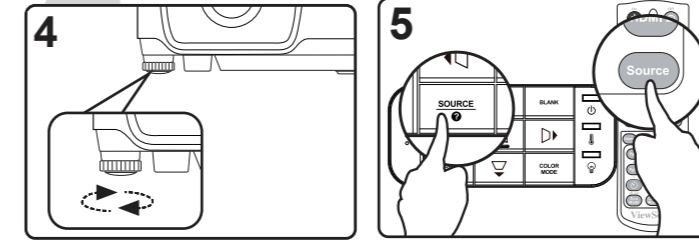

(a) Screen Size		16:9 Image on a 16:9 Screen							
		(b) Projection distance				(c) Image height		(d) Vertical offset	
inch	mm	min.		max.		inch	mm	max.	
30	762	34.07	865	40.88	1038	14.71	374	-1.25	-32
40	1016	45.42	1154	54.50	1384	19.61	498	-1.67	-42
50	1270	56.78	1442	68.13	1731	24.51	623	-2.08	-53
60	1524	68.13	1731	81.76	2077	29.42	747	-2.50	-64
70	1778	79.49	2019	95.38	2423	34.32	872	-2.92	-74
80	2032	90.84	2307	109.01	2769	39.22	996	-3.33	-85
90	2286	102.20	2596	122.64	3115	44.12	1121	-3.75	-95
100	2540	113.55	2884	136.26	3461	49.03	1245	-4.17	-106
120	3048	136.26	3461	163.51	4153	58.83	1494	-5.00	-127
150	3810	170.33	4326	204.39	5192	73.54	1868	-6.25	-159
200	5080	227.10	5768	272.52	6922	98.05	2491	-8.33	-212
250	6350	283.88	7211	340.65	8653	122.57	3113	-10.42	-265
300	7620	340.65	8653	408.79	10383	147.08	3736	-12.50	-318