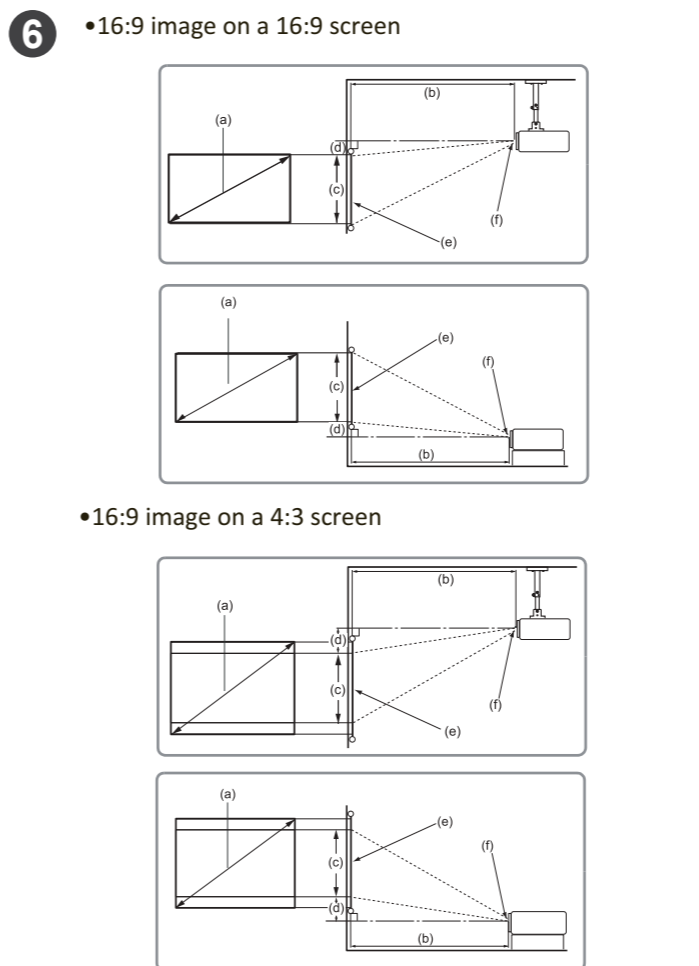

(a) Screen Size		16:9 Image on a 16:9 Screen							
		(b) Projection distance				(c) Image height		(d) Vertical offset	
inch	mm	min.		max.		inch	mm	max.	
30	762	34.07	865	40.88	1038	14.71	374	-1.25	-32
40	1016	45.42	1154	54.50	1384	19.61	498	-1.67	-42
50	1270	56.78	1442	68.13	1731	24.51	623	-2.08	-53
60	1524	68.13	1731	81.76	2077	29.42	747	-2.50	-64
70	1778	79.49	2019	95.38	2423	34.32	872	-2.92	-74
80	2032	90.84	2307	109.01	2769	39.22	996	-3.33	-85
90	2286	102.20	2596	122.64	3115	44.12	1121	-3.75	-95
100	2540	113.55	2884	136.26	3461	49.03	1245	-4.17	-106
120	3048	136.26	3461	163.51	4153	58.83	1494	-5.00	-127
150	3810	170.33	4326	204.39	5192	73.54	1868	-6.25	-159
200	5080	227.10	5768	272.52	6922	98.05	2491	-8.33	-212
250	6350	283.88	7211	340.65	8653	122.57	3113	-10.42	-265
300	7620	340.65	8653	408.79	10383	147.08	3736	-12.50	-318

(a) Screen Size		16:9 Image on a 4:3 Screen							
		(b) Projection distance				(c) Image height		(d) Vertical offset	
inch	mm	min.		max.		inch	mm	max.	
30	762	31.27	794	37.52	953	13.50	343	-1.15	-29
40	1016	41.69	1059	50.03	1271	18.00	457	-1.53	-39
50	1270	52.11	1324	62.54	1588	22.50	572	-1.91	-49
60	1524	62.54	1588	75.04	1906	27.00	686	-2.30	-58
70	1778	72.96	1853	87.55	2224	31.50	800	-2.68	-68
80	2032	83.38	2118	100.06	2541	36.00	914	-3.06	-78
90	2286	93.80	2383	112.56	2859	40.50	1029	-3.44	-87
100	2540	104.23	2647	125.07	3177	45.00	1143	-3.83	-97
120	3048	125.07	3177	150.09	3812	54.00	1372	-4.59	-117
150	3810	156.34	3971	187.61	4765	67.50	1715	-5.74	-146
200	5080	208.45	5295	250.14	6354	90.00	2286	-7.65	-194
250	6350	260.57	6618	312.68	7942	112.50	2858	-9.56	-243
300	7620	312.68	7942	375.22	9530	135.00	3429	-11.48	-291