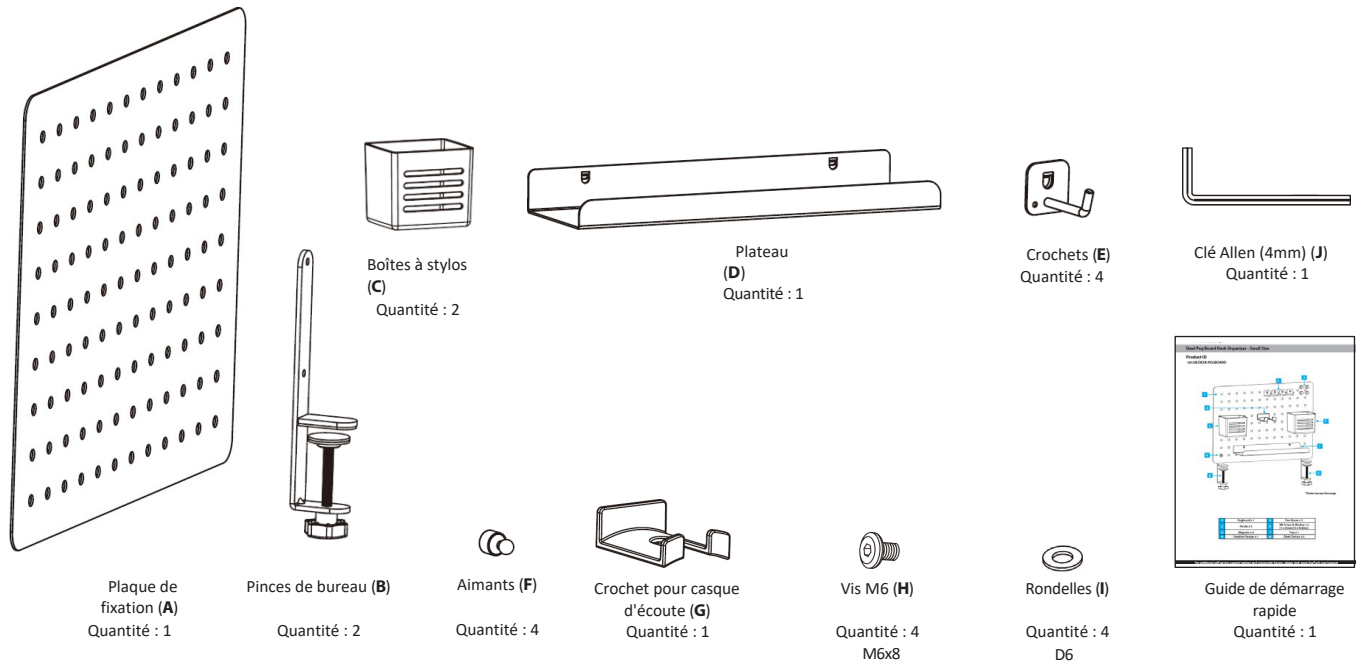

Organisateur de bureau avec tableau à chevilles en acier - petit format

ID du produit

1612B-DESK-PEGBOARD

*Le produit peut varier par rapport à l'image

1	Planche à dessin x 1	5	Boîtes à stylos x 2
2	Crochets x 4	6	Vis et rondelle M6 x 4 (1 x illustré/3 x caché)
3	Aimants x 4	7	Plateau x 1
4	Crochet pour casque d'écoute x 1	8	Pinces de bureau x 2

Contenu du paquet

Dimensions du produit

Exigences

Pour obtenir les derniers manuels, informations sur les produits, spécifications techniques et déclarations de conformité, veuillez consulter : www.StarTech.com/fr-fr/1612B-DESK-PEGBOARD