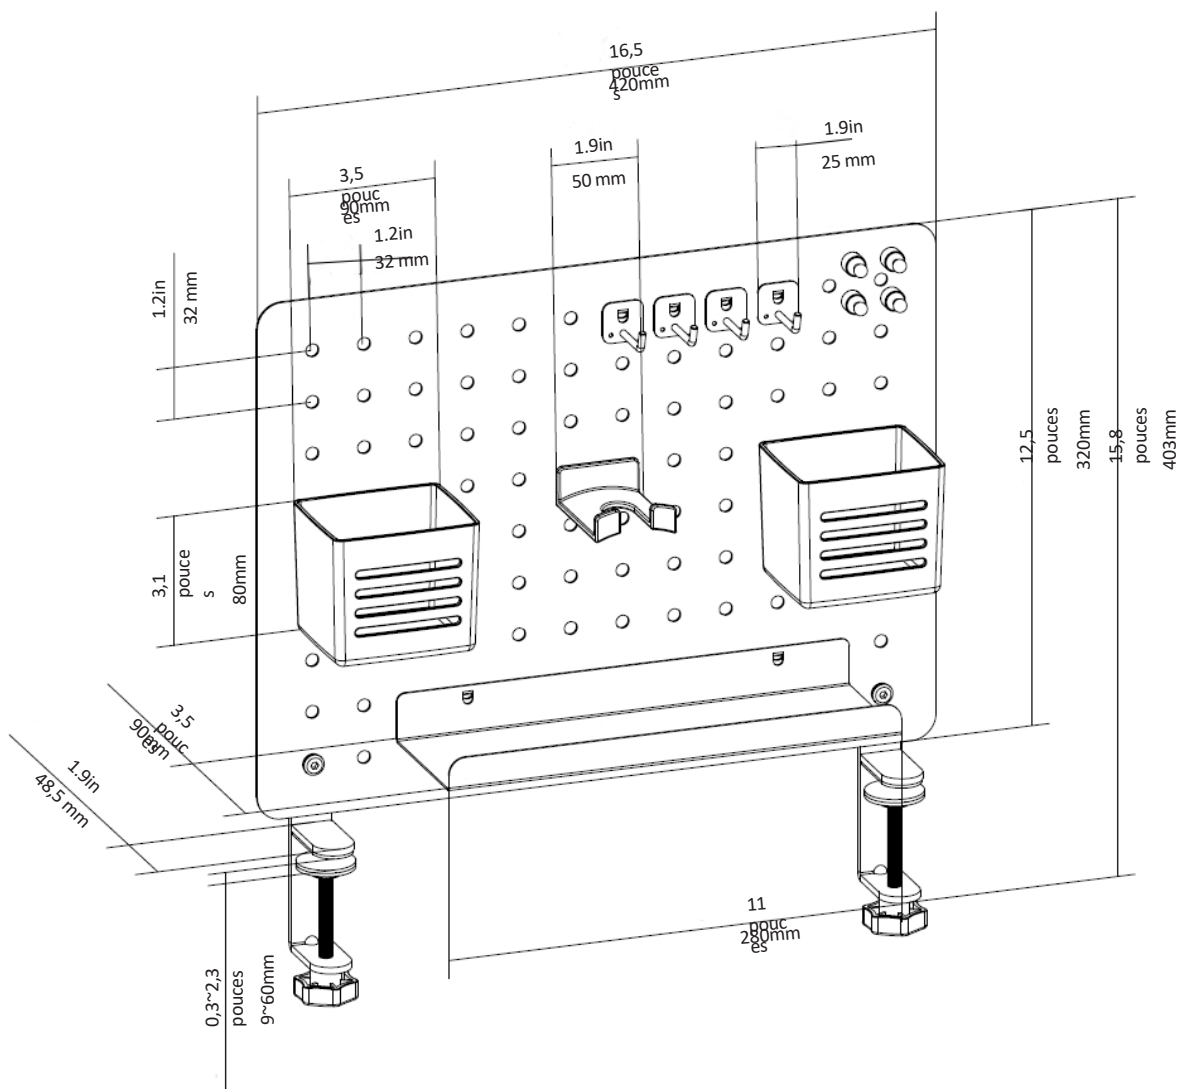

Organisateur de bureau avec tableau à chevilles en acier - petit format

ID du produit

1612B-DESK-PEGBOARD

*Le produit peut varier par rapport à l'image

1	Planche à dessin x 1	5	Boîtes à stylos x 2
2	Crochets x 4	6	Vis et rondelle M6 x 4 (1 x illustré/3 x caché)
3	Aimants x 4	7	Plateau x 1
4	Crochet pour casque d'écoute x 1	8	Pinces de bureau x 2

Contenu du paquet

Dimensions du produit

Exigences

Pour obtenir les derniers manuels, informations sur les produits, spécifications techniques et déclarations de conformité, veuillez consulter : www.StarTech.com/fr-fr/1612B-DESK-PEGBOARD