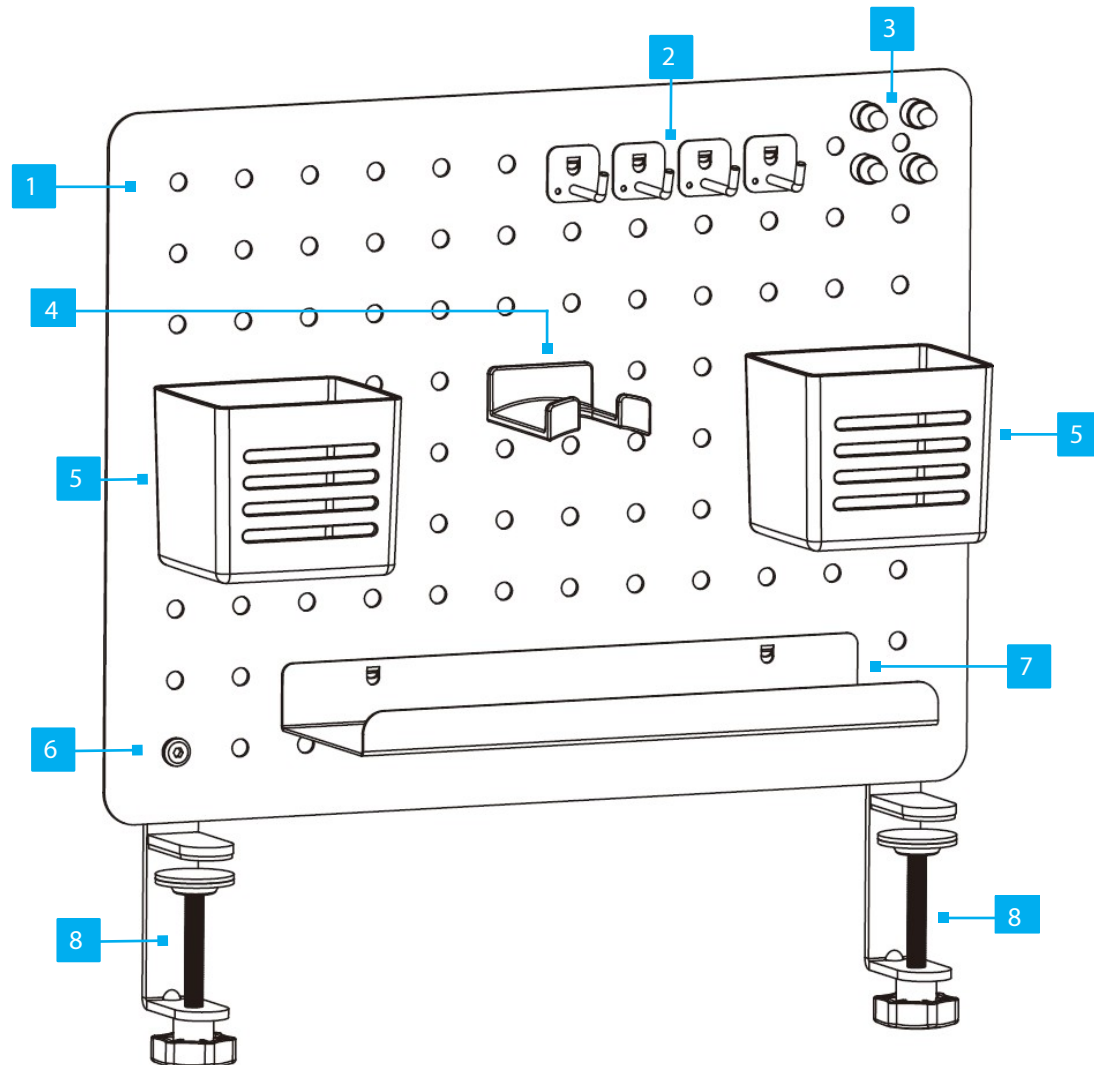

Organisateur de bureau avec tableau à chevilles en acier - petit format

ID du produit

1612B-DESK-PEGBOARD

*Le produit peut varier par rapport à l'image

1	Planche à dessin x 1	5	Boîtes à stylos x 2
2	Crochets x 4	6	Vis et rondelle M6 x 4 (1 x illustré/3 x caché)
3	Aimants x 4	7	Plateau x 1
4	Crochet pour casque d'écoute x 1	8	Pinces de bureau x 2