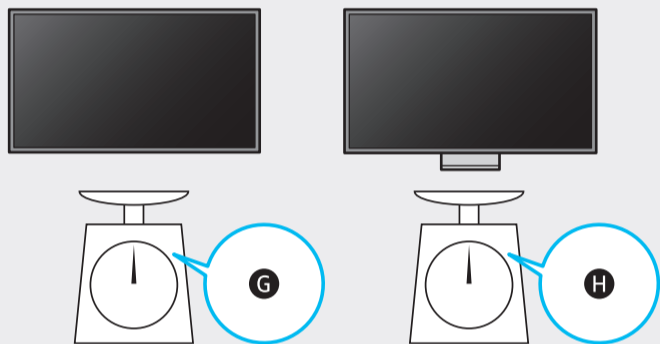

9

	A	B	C	D	E	F	G	H
75QN9*A 75QNA9*	65.7 inches (1670.0 mm) (167.00 cm)	37.7 inches (958.2 mm) (95.82 cm)	1.1 inches (26.7 mm) (2.67 cm)	40.2 inches (1020.0 mm) (102.00 cm)	12.5 inches (317.5 mm) (31.75 cm)	74.5 inches (189 cm)	77.2 lbs (35.0 kg)	98.8 lbs (44.8 kg)
85QN9*A 85QN9*C 85QNA9*	74.5 inches (1892.2 mm) (189.22 cm)	42.6 inches (1082.5 mm) (108.25 cm)	1.1 inches (27.2 mm) (2.72 cm)	45.1 inches (1144.3 mm) (114.43 cm)	14.4 inches (365.1 mm) (36.51 cm)	84.5 inches (214 cm)	98.1 lbs (44.5 kg)	125.0 lbs (56.7 kg)

*: 0-9, A-Z

	VESA A x B (mm)	C (mm)	D x 4
75QN9*A 75QNA9*	400 x 400	11-13	M8
85QN9*A 85QN9*C 85QNA9*	600 x 400		

*: 0-9, A-Z

SAMSUNG

QUICK SETUP GUIDE
GUIDE D'INSTALLATION RAPIDE
GUÍA RÁPIDA DE CONFIGURACIÓN
GUIA RÁPIDO DE INSTALAÇÃO
KURZANLEITUNG ZUR KONFIGURATION
GUIDA DI INSTALLAZIONE RAPIDA