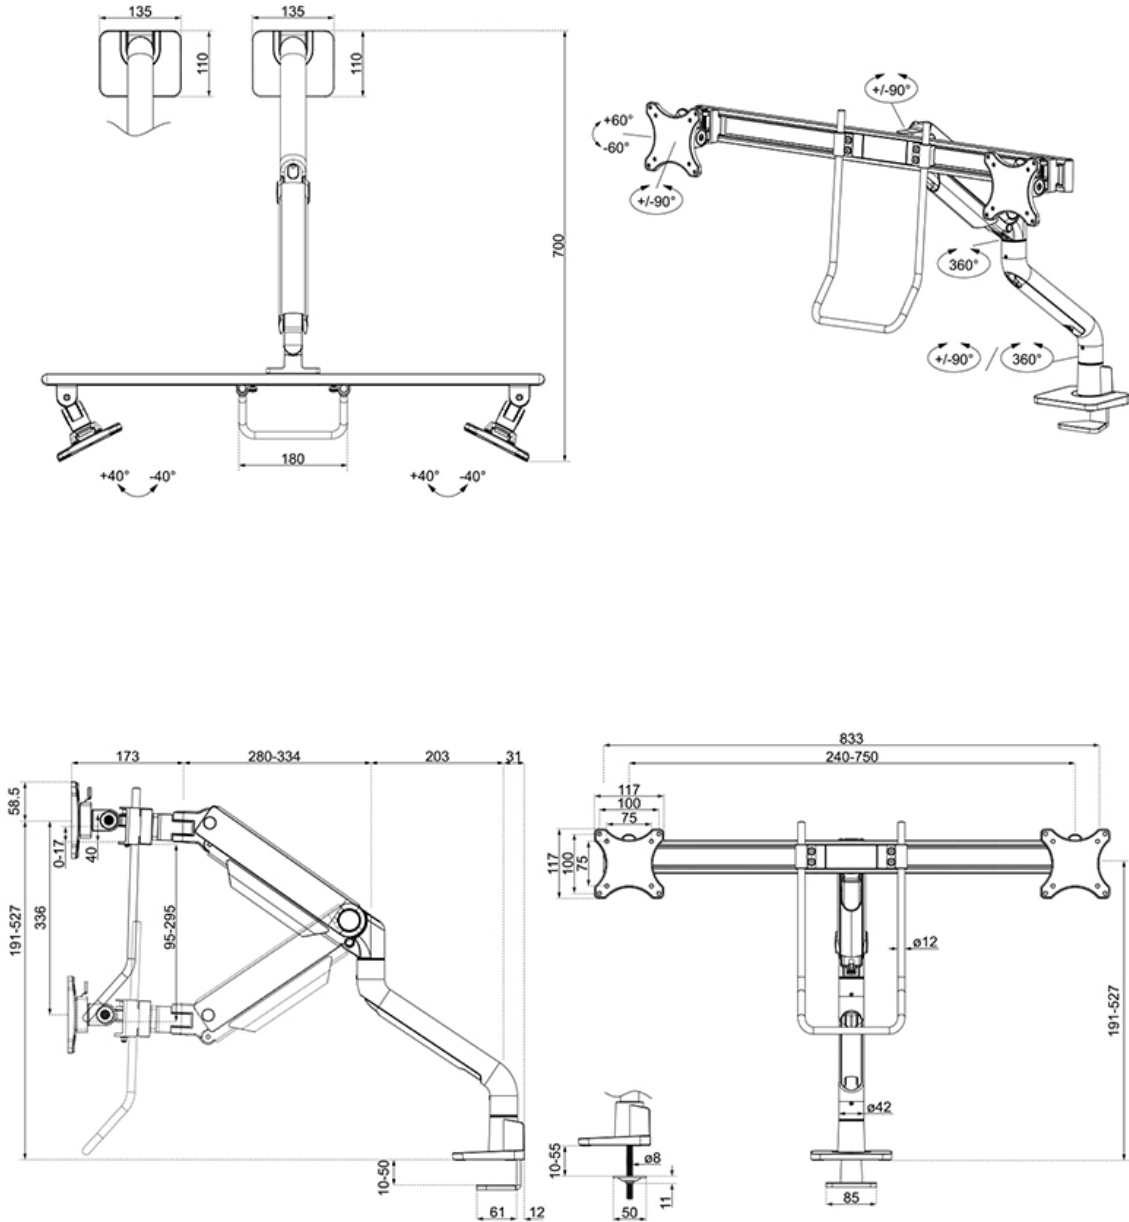

DS75S-950BL2

NEOMOUNTS SUPPORT MONITEUR DE

Neomounts

Measuring unit: mm