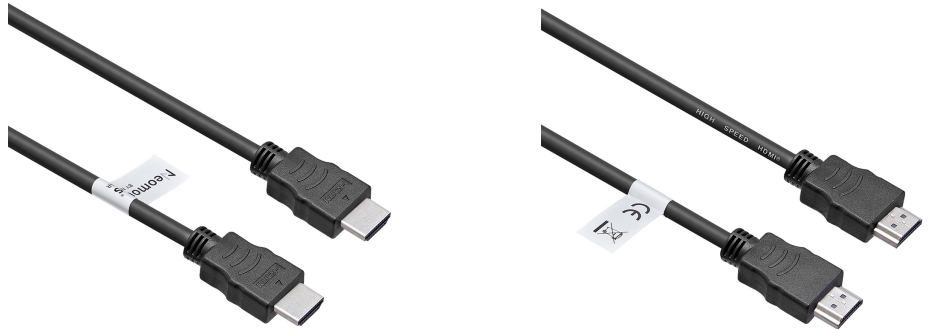

HDMI15MM

CARACTÉRISTIQUES

GÉNÉRAL

Connexion HDMI

FONCTIONNALITÉ

Type Fixé
Type de réglage Aucun

INFORMATIONS

Couleur Noir
Matériau principal Plastique
Garantie 5 ans
EAN code 8717371442682

NEOMOUNTS CÂBLE HDMI

Neomounts

Neomounts

Ce câble HDMI Neomounts de haute qualité de 5 mètres, modèle HDMI15MM, dispose de 2 connecteurs HDMI mâle, fournissant un lien direct entre les appareils HDMI tels que lecteurs Blu-Ray, téléviseurs HD, lecteurs DVD, récepteurs stéréo et plus.

Ce câble HDMI Neomounts de haute qualité de 5 mètres, modèle HDMI15MM, dispose de 2 connecteurs HDMI mâle, fournissant un lien direct entre les appareils HDMI tels que lecteurs Blu-Ray, téléviseurs HD, lecteurs DVD, récepteurs stéréo et plus.

Les câbles vidéo numériques HDMI Neomounts sont conçus et construits uniquement de matériaux de haute qualité pour assurer une bonne qualité et une performance haute définition. La norme HDMI combine la vidéo à large bande passante et de audio numérique multi-canal dans un seul câble, et fournit une résolution d'image limpide.