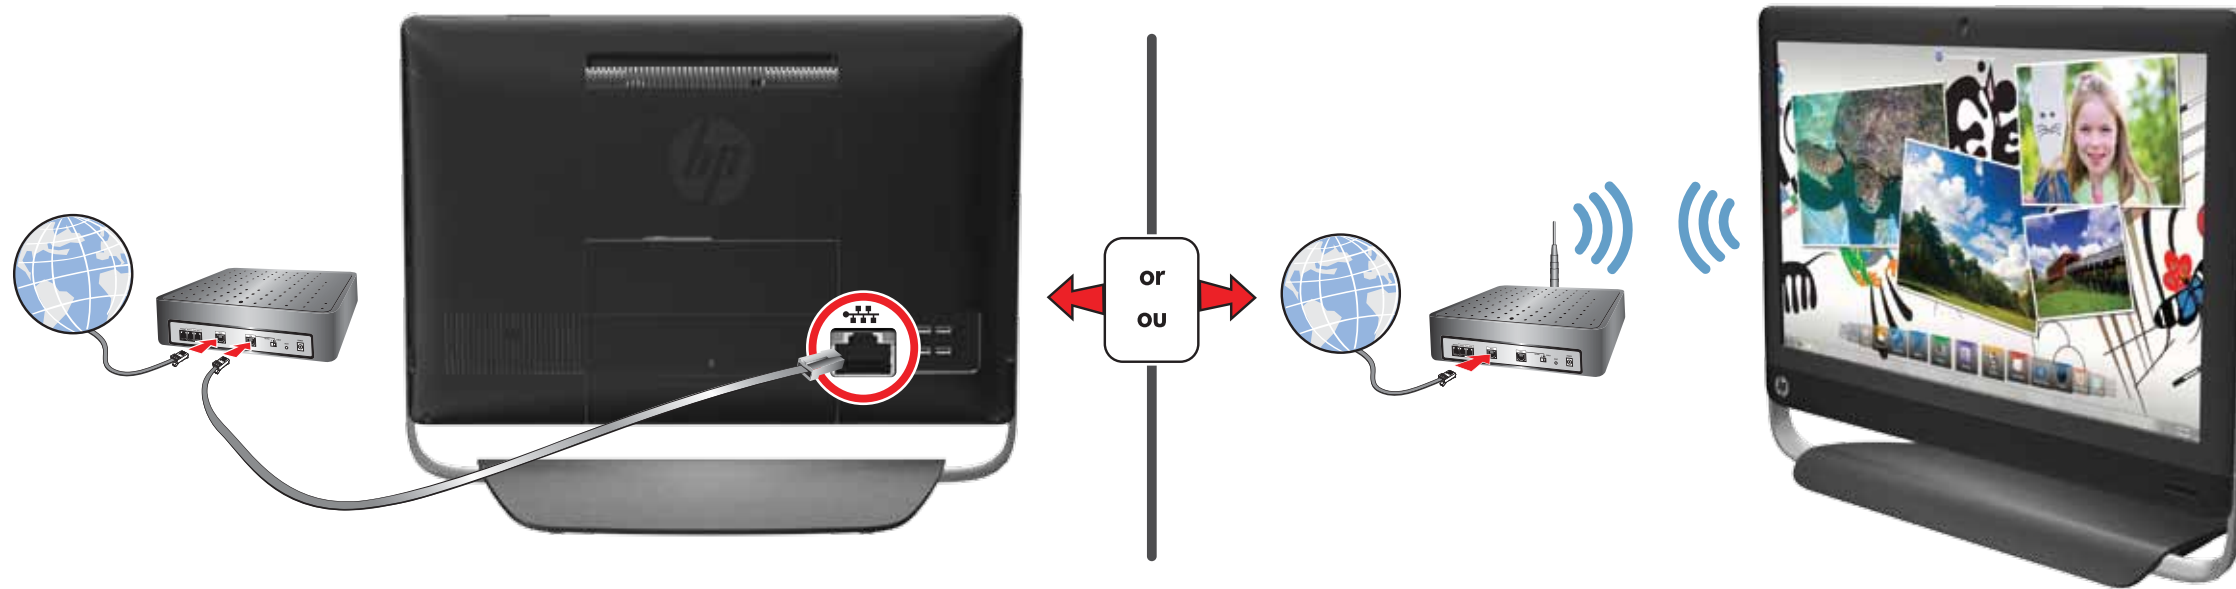

TOUCHSMART

662945-DN1

1

- EN Grounded connection or connection to surge protector is recommended.
- FR Un branchement à la terre ou un branchement à un parasurtenseur est recommandé.

2

3

- EN Router and Internet access are required and sold separately.
- FR Les routeurs et l'accès à Internet sont requis, vendus séparément.