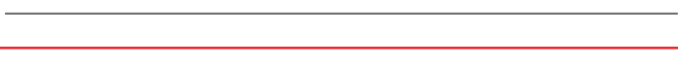

日本語

イントロダクション
デザインにすぐれたGAMINGマウスをお選びいただきありがとうございます。MSI CLUTCH GM30、あなたのお供にすぐれた GAMING マウスは、きっとプロのような体験とPCゲームの楽しさをもたらすでしょう。本ガイドでは、マウスを最大限に活用するための手順とイラストを提供いたします。ご使用になられる前に、本ガイドのご確認をお願いします。

パッケージ内容

- GAMING マウス
- 多言語 クイックユーザーガイド

システム要件

- USB ポートを備えた PC
- Windows 10 / 8.1 / 8 / 7

仕様

- インタフェース : 金メッキ USB コネクタ
- OS : Windows 10 / 8.1 / 8 / 7
- キー数 : 6
- センサータイプ : 光学式
- DPIレベル : 1600 (デフォルト)
- ケーブル長 : 2m TPEケーブル USB コネクタ
- サイズ : 128x 62 x 35 mm

概要

1. 左ボタン
2. 右ボタン
3. スクロールホイール
4. DPI スイッチ
5. サイドボタン 1
6. サイドボタン 2
7. エッジ LED
8. 耐久性に優れた二重構造のソフトラバー採用スリップ防止サイドグリップ
9. ドラゴン LED

LED インジケーター調整

- DPI + 左ボタン=フェードオフ速度 (サイクル)
- DPI + 右ボタン=明るさ (サイクル)
- DPI +スクロールホイール=モード (サイクル)
- DPI +サイドボタン 1 =スピード (サイクル)
- DPI +サイドボタン 2 =方向または色 (サイクル)